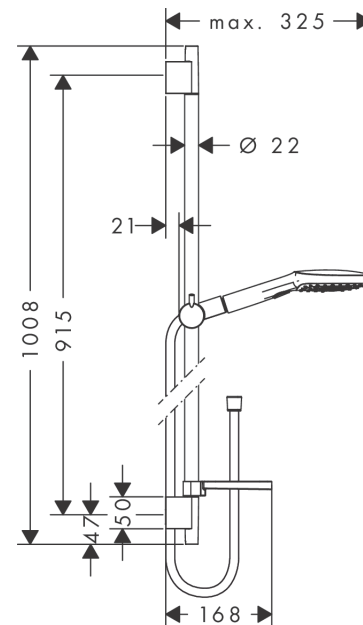

Raindance Select E
Brauseset 120 3jet mit Brausestange 90 cm und Seifenschale
 Oberflächen: **Chrom** Artikelnummer: **26621000**

Beschreibung

Merkmale

- Besteht aus: Handbrause, Brausestange, Brauseschlauch, Schieber, Seifenschale
- Brausekopfgröße: 120 mm
- Strahlart: RainAir, Rain, Whirl
- komfortable Strahlartenumstellung durch Select-Taste
- brauseseitiger Drehwirbel gegen lästiges Verdrehen des Brauseschlauches
- Neigungswinkel um 90° verstellbar, Schieber schwenkt nach links und rechts sowie oben und unten
- maximale Durchflussmenge bei 3 bar: 15 l/min
- Wandstützen aus Kunststoff

Technologie

Produktabbildung

Maßzeichnung

Durchflussdiagramm

Die Verbrauchswerte wurden praxisnah mit den dazugehörigen Armaturen (Thermostat/Mischer/Unterputzventil) gemessen.

Raindance Select E
Brauseset 120 3jet mit Brausestange 90 cm und Seifenschale
 Oberflächen: **Chrom** Artikelnummer: **26621000**

Einbaubeispiel