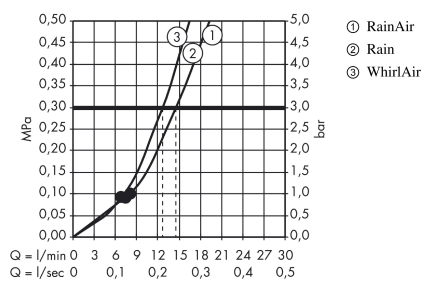

Raindance Select E
Brauseset 120 3jet mit Brausestange 90 cm und Seifenschale
 Oberflächen: **Chrom** Artikelnummer: **26621000**

Beschreibung

Merkmale

- Besteht aus: Handbrause, Brausestange, Brauseschlauch, Schieber, Seifenschale
- Brausekopfgröße: 120 mm
- Strahlart: RainAir, Rain, Whirl
- komfortable Strahlartenumstellung durch Select-Taste
- brauseseitiger Drehwirbel gegen lästiges Verdrehen des Brauseschlauches
- Neigungswinkel um 90° verstellbar, Schieber schwenkt nach links und rechts sowie oben und unten
- maximale Durchflussmenge bei 3 bar: 15 l/min
- Wandstützen aus Kunststoff

Technologie

Produktabbildung

Maßzeichnung

Durchflussdiagramm

Die Verbrauchswerte wurden praxisnah mit den dazugehörigen Armaturen (Thermostat/Mischer/Unterputzventil) gemessen.

Raindance Select E
Brauseset 120 3jet mit Brausestange 90 cm und Seifenschale
 Oberflächen: **Chrom** Artikelnummer: **26621000**