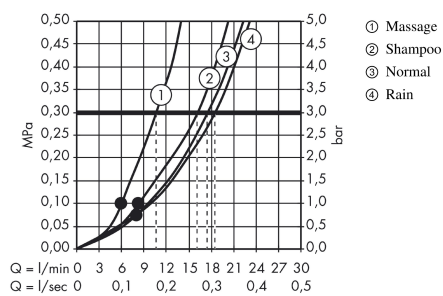

Durchflussdiagramm

Die Verbrauchswerte wurden praxisnah mit den dazugehörigen Armaturen (Thermostat/Mischer/Unterputzventil) gemessen.