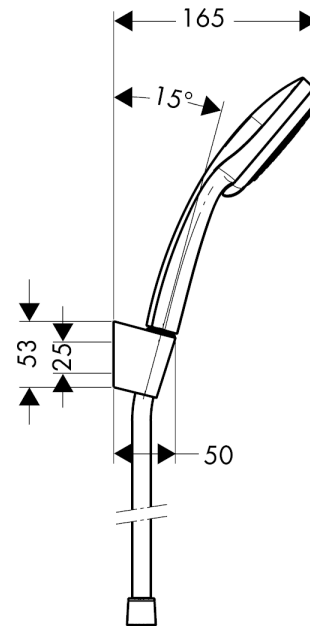

### Brausehalterset Vario mit Brauseschlauch 125 cm

Oberflächen: **Chrom** Artikelnummer: **27592000**

##### Merkmale

- Besteht aus: Handbrause, Brausehalter, Brauseschlauch
- Brausekopfgröße: 100 mm
- Strahlart: Rain, Normalstrahl, Shampoostrahl, Massagestrahl
- Strahlartenumstellung durch drehbare Strahlscheibe
- maximale Durchflussmenge bei 3 bar: 18 l/min
- brauseseitiger Drehwirbel gegen lästiges Verdrehen des Brauseschlauches
- Wandstützen aus Kunststoff

#### Maßzeichnung