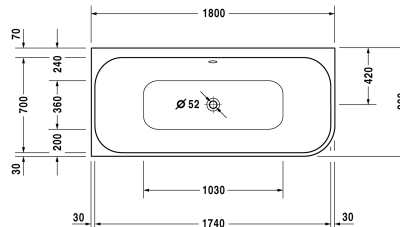

**Badewanne** # 70031600000000 / 710316005001000 /  
760316001001000 / 760316002001000 / 760316003001000 /  
760316004161000

|< 1800 mm >|

Badewanne	Größe	Gewicht	Bestellnummer
Ecke links, mit angeformter Acrylverkleidung und Gestell, 5 mm Sanitäracryl			
<b>Farben</b>			
00 Weiss			
<b>Variante</b>			
Basiswanne	1800 x 800 mm	64,000 kg	70031600000000
Combi-System L	1800 x 800 mm	64,000 kg	710316005001000
Air-System	1800 x 800 mm	64,000 kg	760316001001000
Jet-System	1800 x 800 mm	64,000 kg	760316002001000
Combi-System P	1800 x 800 mm	64,000 kg	760316003001000
Combi-System E	1800 x 800 mm	64,000 kg	760316004161000
<b>Zubehör für Bade- und Whirlwanne</b>			
Nackenkissen weiss, für Happy D.2, Material: Polyurethan			790009
Wandprofil zur Schalldämmung und Abdichtung, Länge: 3300 mm			790104
<b>Zubehör für Badewannen</b>			
Ab- und Überlaufgarnitur Quadroval chrom, für Happy D.2 freistehende Badewanne und Badewannen mit angeformter Acrylverkleidung, Bowdenzuglänge 700 mm, Ablaufdurchmesser 52 mm			791219
Ab- und Überlaufgarnitur Quadroval mit Wanneneinlauf, chrom, für Happy D.2 freistehende Badewanne und Badewannen mit angeformter Acrylverkleidung, Bowdenzuglänge 700 mm, (Rohrunterbrecher erforderlich), Ablaufdurchmesser 52 mm			791220
Ab- und Überlaufgarnitur mit Bodenzulauf, * Rohrunterbrecher zwingend erforderlich, Anschlusschlauch # 790166 wird empfohlen, chrom, *, Ablaufdurchmesser 52 mm, (Anschlusschlauch nicht im Lieferumfang enthalten), für freistehende Badewannen			791228
LED-Farblicht mit Fernbedienung für Badewannen, (weiss -00, chrom -10)			790840
Sound für Badewannen			791851