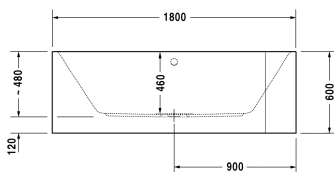

Badewanne # 70031600000000 / 710316005001000 /
760316001001000 / 760316002001000 / 760316003001000 /
760316004161000

|< 1800 mm >|

Badewanne	Größe	Gewicht	Bestellnummer
Ecke links, mit angeformter Acrylverkleidung und Gestell, 5 mm Sanitäracryl			
Farben			
00 Weiss			
Variante			
Basiswanne	1800 x 800 mm	64,000 kg	70031600000000
Combi-System L	1800 x 800 mm	64,000 kg	710316005001000
Air-System	1800 x 800 mm	64,000 kg	760316001001000
Jet-System	1800 x 800 mm	64,000 kg	760316002001000
Combi-System P	1800 x 800 mm	64,000 kg	760316003001000
Combi-System E	1800 x 800 mm	64,000 kg	760316004161000
Zubehör für Bade- und Whirlwanne			
Nackenkissen weiss, für Happy D.2, Material: Polyurethan			790009
Wandprofil zur Schalldämmung und Abdichtung, Länge: 3300 mm			790104
Zubehör für Badewannen			
Ab- und Überlaufgarnitur Quadroval chrom, für Happy D.2 freistehende Badewanne und Badewannen mit angeformter Acrylverkleidung, Bowdenzuglänge 700 mm, Ablaufdurchmesser 52 mm			791219
Ab- und Überlaufgarnitur Quadroval mit Wanneneinlauf, chrom, für Happy D.2 freistehende Badewanne und Badewannen mit angeformter Acrylverkleidung, Bowdenzuglänge 700 mm, (Rohrunterbrecher erforderlich), Ablaufdurchmesser 52 mm			791220
Ab- und Überlaufgarnitur mit Bodenzulauf, * Rohrunterbrecher zwingend erforderlich, Anschlusschlauch # 790166 wird empfohlen, chrom, *, Ablaufdurchmesser 52 mm, (Anschlusschlauch nicht im Lieferumfang enthalten), für freistehende Badewannen			791228
LED-Farblicht mit Fernbedienung für Badewannen, (weiss -00, chrom -10)			790840
Sound für Badewannen			791851