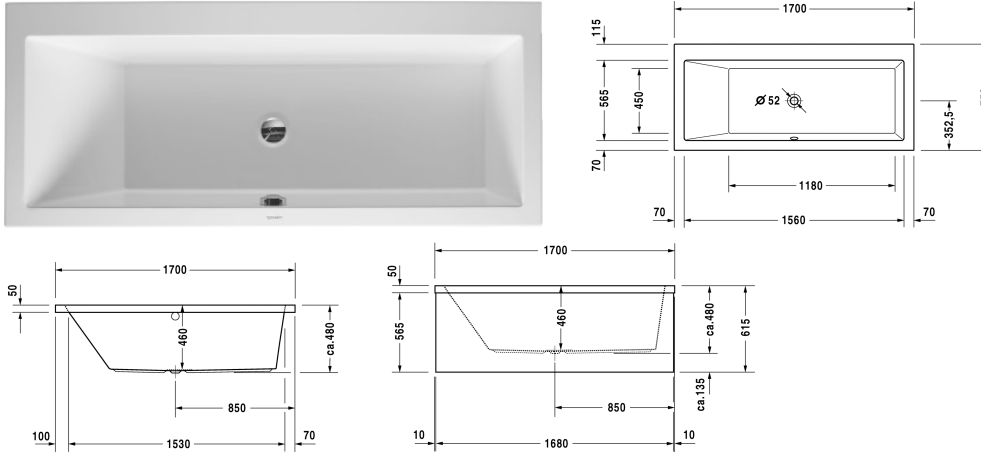

Badewanne # 70013300000000 / 710133005001000 /
760133001001000 / 760133002001000 / 760133003001000 /
760133004161000

|< 1700 mm >|

Badewanne	Größe	Gewicht	Bestellnummer
Rechteck, Einbauversion oder für Wannerverkleidung, mit einer Rückenschräge links, 5 mm Sanitäracryl			
Farben			
00 Weiss			
Variante			
Basiswanne	1700 x 750 mm	30,000 kg	700133000000000
Combi-System L	1700 x 750 mm	30,000 kg	710133005001000
Air-System	1700 x 750 mm	30,000 kg	760133001001000
Jet-System	1700 x 750 mm	30,000 kg	760133002001000
Combi-System P	1700 x 750 mm	30,000 kg	760133003001000
Combi-System E	1700 x 750 mm	30,000 kg	760133004161000
Zubehör für Bade- und Whirlwanne			
Wannenanker zur Befestigung und Unterstützung von Bade- und Duschwannen an der Wand, 3 Stück			790103
Wandprofil zur Schalldämmung und Abdichtung, Länge: 3300 mm			790104
Passende Wannerverkleidung			
Wannerverkleidung für Ecke links, für # 700133 (1700 x 750 mm), für # 700134 (1700 x 750 mm)	1690 x 740 mm		VE8787
Wannerverkleidung für Ecke rechts, für # 700133 (1700 x 750 mm), für # 700134 (1700 x 750 mm)	1690 x 740 mm		VE8782
Wannerverkleidung für # 700133 (1700 x 750 mm), für # 700134 (1700 x 750 mm)	1680 x 740 mm		VE8777
Wannerverkleidung für Nische, für # 700132 (1700 x 700 mm), für # 700131 (1700 x 700 mm), für # 700133 (1700 x 750 mm), für # 700134 (1700 x 750 mm)	1690 mm		VE8938
Passende Wannenauflagen			
Wannenauflage, 2 Stk. 750 x 425 mm, passend auf 2nd floor # 700075, 700080, Darling New # 700242, 700243 Daro # 700027, D-Code # 700099, 700100, DuraStyle # 700231, Happy D.2 # 700312, 700313, Vero # 700133, 700134, (weiss -00, anthrazit -68)			791824