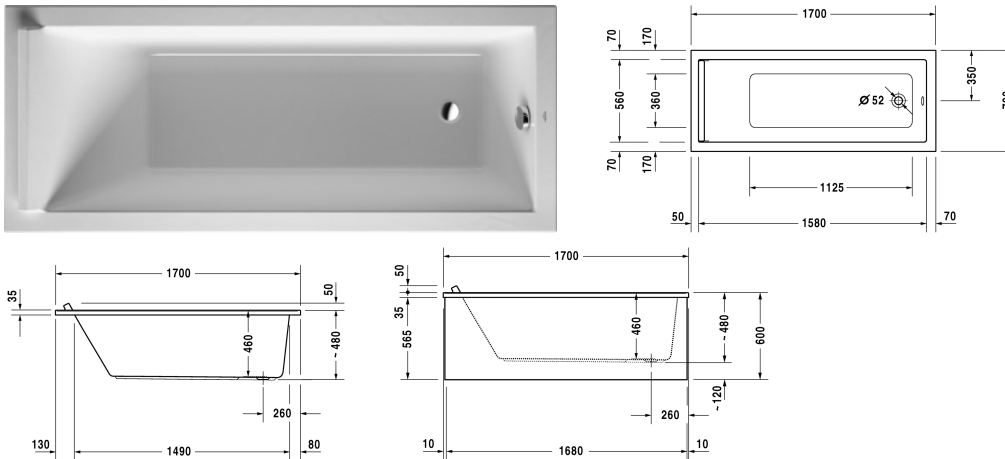

Badewanne # 70033400000000 / 710334005001000 /
760334001001000 / 760334002001000 / 760334003001000 /
760334004161000

|< 1700 mm >|

Badewanne	Größe	Gewicht	Bestellnummer
Rechteck, Einbauversion oder für Wannerverkleidung, 5 mm Sanitäracryl			
Farben			
00 Weiss			
Variante			
Basiswanne	1700 x 700 mm	27,500 kg	70033400000000
Combi-System L	1700 x 700 mm	27,500 kg	710334005001000
Air-System	1700 x 700 mm	27,500 kg	760334001001000
Jet-System	1700 x 700 mm	27,500 kg	760334002001000
Combi-System P	1700 x 700 mm	27,500 kg	760334003001000
Combi-System E	1700 x 700 mm	27,500 kg	760334004161000
Zubehör für Bade- und Whirlwanne			
Nackenkissen weiss, für Starck, Material: Polyurethan			790010
Wannenanker zur Befestigung und Unterstützung von Bade- und Duschwannen an der Wand, 3 Stück			790103
Wandprofil zur Schalldämmung und Abdichtung, Länge: 3300 mm			790104
Passende Wannerverkleidung			
Wannenverkleidung für Ecke links, für # 700334 (1700 x 700 mm)		1690 x 690 mm	ST8786
Wannenverkleidung für # 700334 (1700 x 700 mm)		1680 x 690 mm	ST8776
Wannenverkleidung für Nische, für # 700336 (1700 x 800 mm), für # 700337 (1700 x 900 mm), für # 700334 (1700 x 700 mm), für # 700335 (1700 x 750 mm)		1690 mm	ST8938
Wannenverkleidung für Ecke rechts, für # 700334 (1700 x 700 mm)		1690 x 690 mm	ST8781
Passende Wannenauflagen			
Wannenauflage, 2 Stk. 700 x 395 mm, passend auf Darling New # 700238, 700239, D-Code # 700096, Starck # 700334, (weiss -00, anthrazit -68)			791861