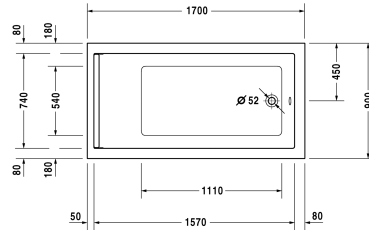

Badewanne # 70033700000000 / 710337005001000 /
760337001001000 / 760337002001000 / 760337003001000 /
760337004161000

|< 1700 mm >|

Badewanne	Größe	Gewicht	Bestellnummer
Rechteck, Einbauversion oder für Wannenverkleidung, 5 mm Sanitäracryl			
Farben			
00 Weiss			
Variante			
Basiswanne	1700 x 900 mm	33,500 kg	700337000000000
Combi-System L	1700 x 900 mm	33,500 kg	710337005001000
Air-System	1700 x 900 mm	33,500 kg	760337001001000
Jet-System	1700 x 900 mm	33,500 kg	760337002001000
Combi-System P	1700 x 900 mm	33,500 kg	760337003001000
Combi-System E	1700 x 900 mm	33,500 kg	760337004161000
Zubehör für Bade- und Whirlwanne			
Nackenkissen weiss, für Starck, Material: Polyurethan			790010
Wannenanker zur Befestigung und Unterstützung von Bade- und Duschwannen an der Wand, 3 Stück			790103
Wandprofil zur Schalldämmung und Abdichtung, Länge: 3300 mm			790104
Passende Wannenverkleidung			
Wannenverkleidung für Ecke links, für # 700337 (1700 x 900 mm)	1690 x 890 mm		ST8911
Wannenverkleidung für # 700337 (1700 x 900 mm)	1680 x 890 mm		ST8925
Wannenverkleidung für Nische, für # 700336 (1700 x 800 mm), für # 700337 (1700 x 900 mm), für # 700334 (1700 x 700 mm), für # 700335 (1700 x 750 mm)	1690 mm		ST8938
Zubehör für Badewannen			
Fußgestell für Bade- und Duschwannen, mit Seitenlänge > 1000 mm, höhenverstellbar von 120 - 190 mm, 2 Stück			790100
Ab- und Überlaufgarnitur Quadroval chrom, für Badewannen mit seitlichem Ablauf, Bowdenzuglänge 530 mm, Ablaufdurchmesser 52 mm			790285