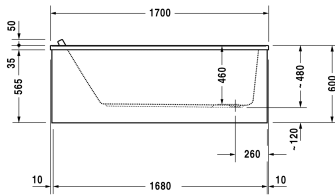

Badewanne # 70033700000000 / 710337005001000 /
760337001001000 / 760337002001000 / 760337003001000 /
760337004161000

|< 1700 mm >|

Badewanne	Größe	Gewicht	Bestellnummer
Rechteck, Einbauversion oder für Wannenverkleidung, 5 mm Sanitäracryl			
Farben			
00 Weiss			
Variante			
Basiswanne	1700 x 900 mm	33,500 kg	700337000000000
Combi-System L	1700 x 900 mm	33,500 kg	710337005001000
Air-System	1700 x 900 mm	33,500 kg	760337001001000
Jet-System	1700 x 900 mm	33,500 kg	760337002001000
Combi-System P	1700 x 900 mm	33,500 kg	760337003001000
Combi-System E	1700 x 900 mm	33,500 kg	760337004161000
Zubehör für Bade- und Whirlwanne			
Nackenkissen weiss, für Starck, Material: Polyurethan			790010
Wannenanker zur Befestigung und Unterstützung von Bade- und Duschwannen an der Wand, 3 Stück			790103
Wandprofil zur Schalldämmung und Abdichtung, Länge: 3300 mm			790104
Passende Wannenverkleidung			
Wannenverkleidung für Ecke links, für # 700337 (1700 x 900 mm)	1690 x 890 mm		ST8911
Wannenverkleidung für # 700337 (1700 x 900 mm)	1680 x 890 mm		ST8925
Wannenverkleidung für Nische, für # 700336 (1700 x 800 mm), für # 700337 (1700 x 900 mm), für # 700334 (1700 x 700 mm), für # 700335 (1700 x 750 mm)	1690 mm		ST8938
Zubehör für Badewannen			
Fußgestell für Bade- und Duschwannen, mit Seitenlänge > 1000 mm, höhenverstellbar von 120 - 190 mm, 2 Stück			790100
Ab- und Überlaufgarnitur Quadroval chrom, für Badewannen mit seitlichem Ablauf, Bowdenzuglänge 530 mm, Ablaufdurchmesser 52 mm			790285