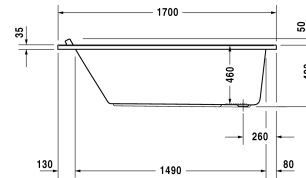

Badewanne # 70033700000000 / 710337005001000 /
760337001001000 / 760337002001000 / 760337003001000 /
760337004161000

|< 1700 mm >|

Badewanne	Größe	Gewicht	Bestellnummer
Rechteck, Einbauversion oder für Wannenverkleidung, 5 mm Sanitäracryl			
Farben			
00 Weiss			
Variante			
Basiswanne	1700 x 900 mm	33,500 kg	700337000000000
Combi-System L	1700 x 900 mm	33,500 kg	710337005001000
Air-System	1700 x 900 mm	33,500 kg	760337001001000
Jet-System	1700 x 900 mm	33,500 kg	760337002001000
Combi-System P	1700 x 900 mm	33,500 kg	760337003001000
Combi-System E	1700 x 900 mm	33,500 kg	760337004161000
Zubehör für Bade- und Whirlwanne			
Nackenkissen weiss, für Starck, Material: Polyurethan			790010
Wannenanker zur Befestigung und Unterstützung von Bade- und Duschwannen an der Wand, 3 Stück			790103
Wandprofil zur Schalldämmung und Abdichtung, Länge: 3300 mm			790104
Passende Wannenverkleidung			
Wannenverkleidung für Ecke links, für # 700337 (1700 x 900 mm)	1690 x 890 mm		ST8911
Wannenverkleidung für # 700337 (1700 x 900 mm)	1680 x 890 mm		ST8925
Wannenverkleidung für Nische, für # 700336 (1700 x 800 mm), für # 700337 (1700 x 900 mm), für # 700334 (1700 x 700 mm), für # 700335 (1700 x 750 mm)	1690 mm		ST8938
Zubehör für Badewannen			
Fußgestell für Bade- und Duschwannen, mit Seitenlänge > 1000 mm, höhenverstellbar von 120 - 190 mm, 2 Stück			790100
Ab- und Überlaufgarnitur Quadroval chrom, für Badewannen mit seitlichem Ablauf, Bowdenzuglänge 530 mm, Ablaufdurchmesser 52 mm			790285