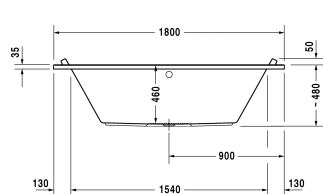

Badewanne # 70033900000000 / 710339002511090 /
 710339005001000 / 760339001001000 / 760339002001000 /
 760339003001000 / 760339004161000

| < 1800 mm > |

Badewanne	Größe	Gewicht	Bestellnummer
Rechteck, Einbauversion oder für Wannenverkleidung, 5 mm Sanitäracryl			
Farben			
00 Weiss			
Variante			
Basiswanne	1800 x 900 mm	32,500 kg	70033900000000
Jet-System mit Heizung und Hygiene	1800 x 900 mm	32,500 kg	710339002511090
Combi-System L	1800 x 900 mm	32,500 kg	710339005001000
Air-System	1800 x 900 mm	32,500 kg	760339001001000
Jet-System	1800 x 900 mm	32,500 kg	760339002001000
Combi-System P	1800 x 900 mm	32,500 kg	760339003001000
Combi-System E	1800 x 900 mm	32,500 kg	760339004161000
Zubehör für Bade- und Whirlwanne			
Nackenkissen weiss, für Starck, Material: Polyurethan			790010
Wannenanker zur Befestigung und Unterstützung von Bade- und Duschwannen an der Wand, 3 Stück			790103
Wandprofil zur Schalldämmung und Abdichtung, Länge: 3300 mm			790104
Passende Wannenverkleidung			
Wannenverkleidung für Ecke links, für # 700050 (1800 x 900 mm), für # 700052 (1800 x 900 mm), für # 700048 (1800 x 900 mm), für # 700339 (1800 x 900 mm)		1790 x 890 mm	ST8912