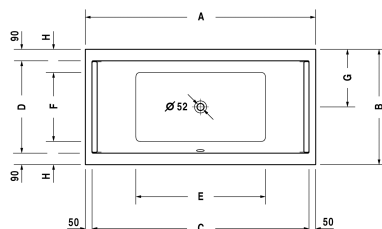

Badewanne # 70033900000000 / 710339002511090 /
 710339005001000 / 760339001001000 / 760339002001000 /
 760339003001000 / 760339004161000

| < 1800 mm > |

Badewanne	Größe	Gewicht	Bestellnummer
Rechteck, Einbauversion oder für Wannenverkleidung, 5 mm Sanitäracryl			
Farben			
00 Weiss			
Variante			
Basiswanne	1800 x 900 mm	32,500 kg	70033900000000
Jet-System mit Heizung und Hygiene	1800 x 900 mm	32,500 kg	710339002511090
Combi-System L	1800 x 900 mm	32,500 kg	710339005001000
Air-System	1800 x 900 mm	32,500 kg	760339001001000
Jet-System	1800 x 900 mm	32,500 kg	760339002001000
Combi-System P	1800 x 900 mm	32,500 kg	760339003001000
Combi-System E	1800 x 900 mm	32,500 kg	760339004161000
Zubehör für Bade- und Whirlwanne			
Nackenkissen weiss, für Starck, Material: Polyurethan			790010
Wannenanker zur Befestigung und Unterstützung von Bade- und Duschwannen an der Wand, 3 Stück			790103
Wandprofil zur Schalldämmung und Abdichtung, Länge: 3300 mm			790104
Passende Wannenverkleidung			
Wannenverkleidung für Ecke links, für # 700050 (1800 x 900 mm), für # 700052 (1800 x 900 mm), für # 700048 (1800 x 900 mm), für # 700339 (1800 x 900 mm)		1790 x 890 mm	ST8912