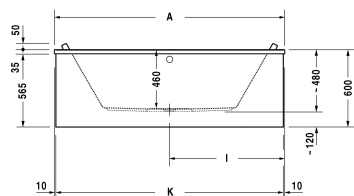

Badewanne # 70033900000000 / 710339002511090 /
710339005001000 / 760339001001000 / 760339002001000 /
760339003001000 / 760339004161000

| < 1800 mm > |

Badewanne	Größe	Gewicht	Bestellnummer
Rechteck, Einbauversion oder für Wannenverkleidung, 5 mm Sanitäracryl			
Farben			
00 Weiss			
Variante			
Basiswanne	1800 x 900 mm	32,500 kg	70033900000000
Jet-System mit Heizung und Hygiene	1800 x 900 mm	32,500 kg	710339002511090
Combi-System L	1800 x 900 mm	32,500 kg	710339005001000
Air-System	1800 x 900 mm	32,500 kg	760339001001000
Jet-System	1800 x 900 mm	32,500 kg	760339002001000
Combi-System P	1800 x 900 mm	32,500 kg	760339003001000
Combi-System E	1800 x 900 mm	32,500 kg	760339004161000
Zubehör für Bade- und Whirlwanne			
Nackenkissen weiss, für Starck, Material: Polyurethan			790010
Wannenanker zur Befestigung und Unterstützung von Bade- und Duschwannen an der Wand, 3 Stück			790103
Wandprofil zur Schalldämmung und Abdichtung, Länge: 3300 mm			790104
Passende Wannenverkleidung			
Wannenverkleidung für Ecke links, für # 700050 (1800 x 900 mm), für # 700052 (1800 x 900 mm), für # 700048 (1800 x 900 mm), für # 700339 (1800 x 900 mm)		1790 x 890 mm	ST8912