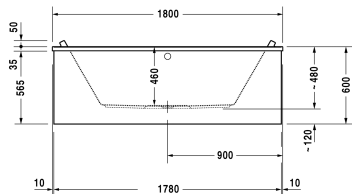

Badewanne # 70033900000000 / 710339002511090 /
 710339005001000 / 760339001001000 / 760339002001000 /
 760339003001000 / 760339004161000

| < 1800 mm > |

Badewanne	Größe	Gewicht	Bestellnummer
Rechteck, Einbauversion oder für Wannenverkleidung, 5 mm Sanitäracryl			
Farben			
00 Weiss			
Variante			
Basiswanne	1800 x 900 mm	32,500 kg	70033900000000
Jet-System mit Heizung und Hygiene	1800 x 900 mm	32,500 kg	710339002511090
Combi-System L	1800 x 900 mm	32,500 kg	710339005001000
Air-System	1800 x 900 mm	32,500 kg	760339001001000
Jet-System	1800 x 900 mm	32,500 kg	760339002001000
Combi-System P	1800 x 900 mm	32,500 kg	760339003001000
Combi-System E	1800 x 900 mm	32,500 kg	760339004161000
Zubehör für Bade- und Whirlwanne			
Nackenkissen weiss, für Starck, Material: Polyurethan			790010
Wannenanker zur Befestigung und Unterstützung von Bade- und Duschwannen an der Wand, 3 Stück			790103
Wandprofil zur Schalldämmung und Abdichtung, Länge: 3300 mm			790104
Passende Wannenverkleidung			
Wannenverkleidung für Ecke links, für # 700050 (1800 x 900 mm), für # 700052 (1800 x 900 mm), für # 700048 (1800 x 900 mm), für # 700339 (1800 x 900 mm)		1790 x 890 mm	ST8912