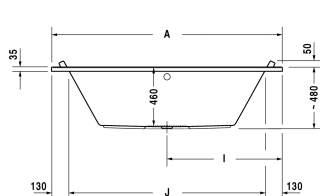

Badewanne # 70033900000000 / 710339002511090 /
 710339005001000 / 760339001001000 / 760339002001000 /
 760339003001000 / 760339004161000

| < 1800 mm > |

Badewanne	Größe	Gewicht	Bestellnummer
Rechteck, Einbauversion oder für Wannenverkleidung, 5 mm Sanitäracryl			
Farben			
00 Weiss			
Variante			
Basiswanne	1800 x 900 mm	32,500 kg	70033900000000
Jet-System mit Heizung und Hygiene	1800 x 900 mm	32,500 kg	710339002511090
Combi-System L	1800 x 900 mm	32,500 kg	710339005001000
Air-System	1800 x 900 mm	32,500 kg	760339001001000
Jet-System	1800 x 900 mm	32,500 kg	760339002001000
Combi-System P	1800 x 900 mm	32,500 kg	760339003001000
Combi-System E	1800 x 900 mm	32,500 kg	760339004161000
Zubehör für Bade- und Whirlwanne			
Nackenkissen weiss, für Starck, Material: Polyurethan			790010
Wannenanker zur Befestigung und Unterstützung von Bade- und Duschwannen an der Wand, 3 Stück			790103
Wandprofil zur Schalldämmung und Abdichtung, Länge: 3300 mm			790104
Passende Wannenverkleidung			
Wannenverkleidung für Ecke links, für # 700050 (1800 x 900 mm), für # 700052 (1800 x 900 mm), für # 700048 (1800 x 900 mm), für # 700339 (1800 x 900 mm)		1790 x 890 mm	ST8912