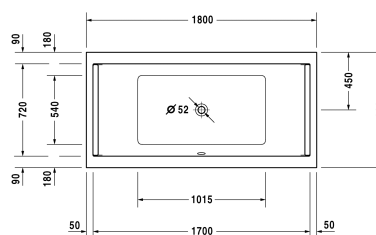

Badewanne # 70033900000000 / 710339002511090 /
 710339005001000 / 760339001001000 / 760339002001000 /
 760339003001000 / 760339004161000

| < 1800 mm > |

Badewanne	Größe	Gewicht	Bestellnummer
Rechteck, Einbauversion oder für Wannenverkleidung, 5 mm Sanitäracryl			
Farben			
00 Weiss			
Variante			
Basiswanne	1800 x 900 mm	32,500 kg	70033900000000
Jet-System mit Heizung und Hygiene	1800 x 900 mm	32,500 kg	710339002511090
Combi-System L	1800 x 900 mm	32,500 kg	710339005001000
Air-System	1800 x 900 mm	32,500 kg	760339001001000
Jet-System	1800 x 900 mm	32,500 kg	760339002001000
Combi-System P	1800 x 900 mm	32,500 kg	760339003001000
Combi-System E	1800 x 900 mm	32,500 kg	760339004161000
Zubehör für Bade- und Whirlwanne			
Nackenkissen weiss, für Starck, Material: Polyurethan			790010
Wannenanker zur Befestigung und Unterstützung von Bade- und Duschwannen an der Wand, 3 Stück			790103
Wandprofil zur Schalldämmung und Abdichtung, Länge: 3300 mm			790104
Passende Wannenverkleidung			
Wannenverkleidung für Ecke links, für # 700050 (1800 x 900 mm), für # 700052 (1800 x 900 mm), für # 700048 (1800 x 900 mm), für # 700339 (1800 x 900 mm)		1790 x 890 mm	ST8912