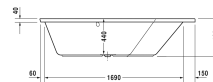

**Badewanne Paiova 5 # 70039300000000 / 760393001001000 /  
760393002001000 / 760393003001000 / 760393004161000 /  
760393005001000**

|< 1900 mm >|

Badewanne Paiova 5	Größe	Gewicht	Bestellnummer
Ecke rechts, Einbauversion, mit zwei unterschiedlichen Rückenschrägen, 5 mm Sanitäracryl			
<b>Farben</b>			
00 Weiss			
<b>Variante</b>			
Basiswanne	1900 x 1400 mm	40,000 kg	70039300000000
Air-System	1900 x 1400 mm	40,000 kg	760393001001000
Jet-System	1900 x 1400 mm	40,000 kg	760393002001000
Combi-System P	1900 x 1400 mm	40,000 kg	760393003001000
Combi-System E	1900 x 1400 mm	40,000 kg	760393004161000
Combi-System L	1900 x 1400 mm	40,000 kg	760393005001000
<b>Zubehör für Bade- und Whirlwanne</b>			
Nackenkissen weiss, für Happy D.2, Paiova 5, Material: Polyurethan			790009
Wannenanker zur Befestigung und Unterstützung von Bade- und Duschwannen an der Wand, 3 Stück			790103
Wandprofil zur Schalldämmung und Abdichtung, Länge: 3300 mm			790104
<b>Notwendiges Zubehör für Badewanne</b>			
Ab- und Überlaufgarnitur Quadroval chrom, für Paiova 5 # 700390 - 700393, Bowdenzuglänge 725 mm, Ablaufdurchmesser 52 mm			791244
Ab- und Überlaufgarnitur Quadroval mit Wanneneinlauf, *** Anschluss Schlauch # 790166 wird empfohlen, chrom, ***, für Paiova 5 # 700390 - 700393, Bowdenzuglänge 725 mm, (Anschluss Schlauch nicht im Lieferumfang enthalten), Ablaufdurchmesser 52 mm			791247
Ab- und Überlaufgarnitur mit Bodenzulauf, * Rohrunterbrecher zwingend erforderlich, Anschluss Schlauch # 790166 wird empfohlen, chrom, *, Ablaufdurchmesser 52 mm, (Anschluss Schlauch nicht im Lieferumfang enthalten), für Badewannen			791226
<b>Zubehör für Badewannen</b>			
Fußgestell für Bade- und Duschwannen aus Acryl, mit Seitenlänge > 1500 mm, höhenverstellbar von 120 - 190 mm, höhenverstellbar von 145 - 190 mm mit Schallschutzset für Duschwannen, 3 Stück			790105
Mehrpreisposition für Wannenrandbohrung für Armatur, ab Randbreite 100 mm			790650