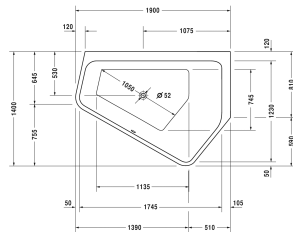

**Badewanne Paiova 5 # 70039300000000 / 760393001001000 /  
760393002001000 / 760393003001000 / 760393004161000 /  
760393005001000**

|< 1900 mm >|

Badewanne Paiova 5	Größe	Gewicht	Bestellnummer
Ecke rechts, Einbauversion, mit zwei unterschiedlichen Rückenschrägen, 5 mm Sanitäracryl			
<b>Farben</b>			
00 Weiss			
<b>Variante</b>			
Basiswanne	1900 x 1400 mm	40,000 kg	70039300000000
Air-System	1900 x 1400 mm	40,000 kg	760393001001000
Jet-System	1900 x 1400 mm	40,000 kg	760393002001000
Combi-System P	1900 x 1400 mm	40,000 kg	760393003001000
Combi-System E	1900 x 1400 mm	40,000 kg	760393004161000
Combi-System L	1900 x 1400 mm	40,000 kg	760393005001000
<b>Zubehör für Bade- und Whirlwanne</b>			
Nackenkissen weiss, für Happy D.2, Paiova 5, Material: Polyurethan			790009
Wannenanker zur Befestigung und Unterstützung von Bade- und Duschwannen an der Wand, 3 Stück			790103
Wandprofil zur Schalldämmung und Abdichtung, Länge: 3300 mm			790104
<b>Notwendiges Zubehör für Badewanne</b>			
Ab- und Überlaufgarnitur Quadroval chrom, für Paiova 5 # 700390 - 700393, Bowdenzuglänge 725 mm, Ablaufdurchmesser 52 mm			791244
Ab- und Überlaufgarnitur Quadroval mit Wanneneinlauf, *** Anschluss Schlauch # 790166 wird empfohlen, chrom, ***, für Paiova 5 # 700390 - 700393, Bowdenzuglänge 725 mm, (Anschluss Schlauch nicht im Lieferumfang enthalten), Ablaufdurchmesser 52 mm			791247
Ab- und Überlaufgarnitur mit Bodenzulauf, * Rohrunterbrecher zwingend erforderlich, Anschluss Schlauch # 790166 wird empfohlen, chrom, *, Ablaufdurchmesser 52 mm, (Anschluss Schlauch nicht im Lieferumfang enthalten), für Badewannen			791226
<b>Zubehör für Badewannen</b>			
Fußgestell für Bade- und Duschwannen aus Acryl, mit Seitenlänge > 1500 mm, höhenverstellbar von 120 - 190 mm, höhenverstellbar von 145 - 190 mm mit Schallschutzset für Duschwannen, 3 Stück			790105
Mehrpreisposition für Wannenrandbohrung für Armatur, ab Randbreite 100 mm			790650