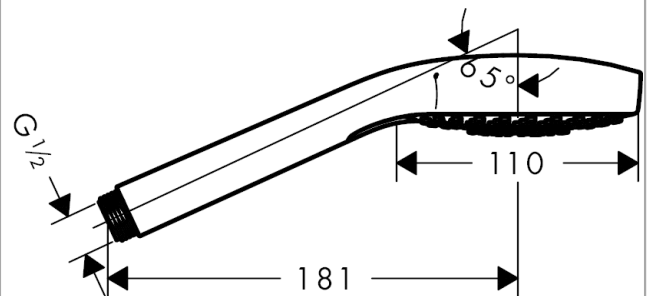

Maßzeichnung