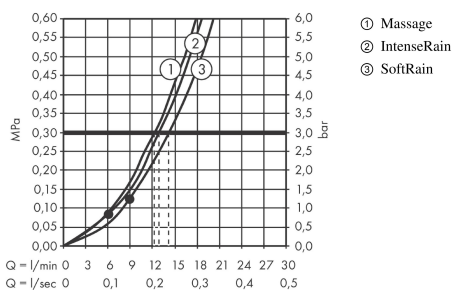

Durchflussdiagramm

Die Verbrauchswerte wurden praxisnah mit den dazugehörigen Armaturen (Thermostat/Mischer/Unterputzventil) gemessen.