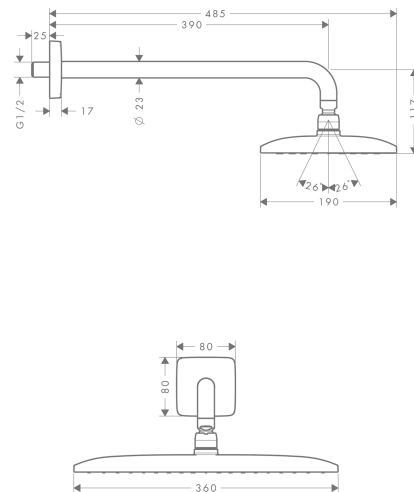

### Kopfbrause 360 1jet mit Brausearm 39 cm

Oberflächen: **Chrom** Artikelnummer: **27376000**

#### Merkmale

- Besteht aus: Kopfbrause, Brausearm
- Strahlart: RainAir
- Brausekopfgröße: 360 x 190 mm
- Brausearmlänge 390 mm
- Kugelgelenk: Kopfbrause im Winkel verstellbar
- Durchflussmenge RainAir Strahl (bei 3 bar): 17 l/min
- Material Strahlscheibe: Metall
- Montage: Wand
- Anschlussgewinde G 1/2
- Anschlussgröße: DN15
- Lieferumfang: Kopfbrause, Brausearm, Befestigungsmaterial, Montageanleitung

### Maßzeichnung