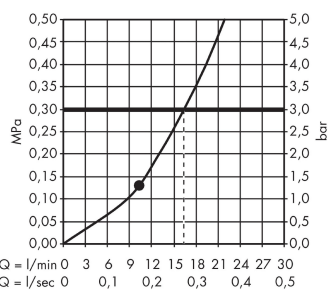

Durchflussdiagramm

Die Verbrauchswerte wurden praxisnah mit den dazugehörigen Armaturen (Thermostat/Mischer/Unterputzventil) gemessen.