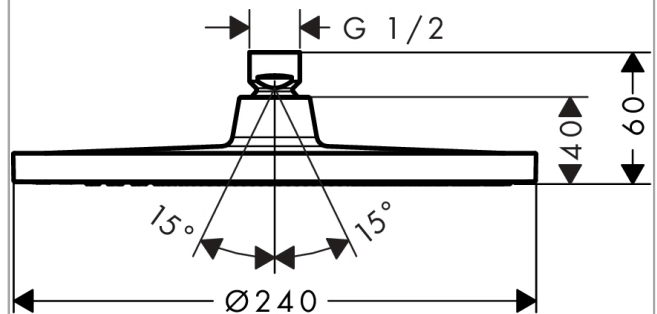

Crometta S

Kopfbrause 240 1jet

Oberflächen: **Chrom** Artikelnummer: **26723000**

Beschreibung

Merkmale

- Strahlart: Rain
- Brausekopfgröße: 240 mm
- Kugelgelenk: Kopfbrause im Winkel verstellbar
- Durchflussmenge Rain Strahl (bei 3 bar): 18 l/min
- Material Strahlscheibe: Kunststoff
- Montage: Decke oder Wand
- Anschlussgewinde G 1/2
- Anschlussgröße: DN15
- P-IX 28843/IIB

Technologie

Produktabbildung

Maßzeichnung

Durchflussdiagramm

Die Verbrauchswerte wurden praxisnah mit den dazugehörigen Armaturen (Thermostat/Mischer/Unterputzventil) gemessen.