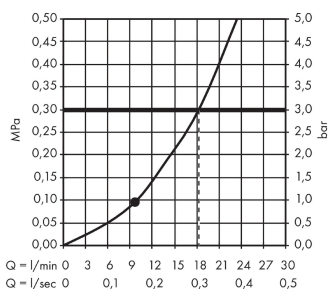

Crometta S

Kopfbrause 240 1jet

Oberflächen: **Chrom** Artikelnummer: **26723000**

Beschreibung

Merkmale

- Strahlart: Rain
- Brausekopfgröße: 240 mm
- Kugelgelenk: Kopfbrause im Winkel verstellbar
- Durchflussmenge Rain Strahl (bei 3 bar): 18 l/min
- Material Strahlscheibe: Kunststoff
- Montage: Decke oder Wand
- Anschlussgewinde G 1/2
- Anschlussgröße: DN15
- P-IX 28843/IIB

Technologie

Produktabbildung

Maßzeichnung

Durchflussdiagramm

Die Verbrauchswerte wurden praxisnah mit den dazugehörigen Armaturen (Thermostat/Mischer/Unterputzventil) gemessen.