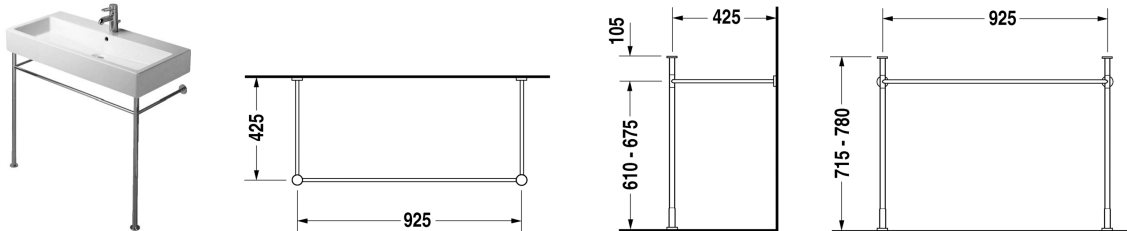

## Vero Metallkonsole # 0030671000

Metallkonsole	Größe	Gewicht	Bestellnummer
höhenverstellbar +50 mm, für Waschtisch # 045410, 235010			
<b>Farben</b>			
10 Chrom			
<b>Variante</b>			
		3,000 Kilogramm	0030671000
<b>Passende Produkte</b>			
Waschtisch, Möbelwaschtisch mit Hahnlochbank, 1000 x 470 mm	1000 x 470 mm		045410
Waschtisch, Möbelwaschtisch mit Hahnlochbank, 1000 x 470 mm	1000 x 470 mm		045410
Waschtisch, Möbelwaschtisch mit Hahnlochbank, 1000 x 470 mm	1000 x 470 mm		235010
Waschtisch, Möbelwaschtisch mit Hahnlochbank, 1000 x 470 mm	1000 x 470 mm		235010
<b>Ausschreibungstext</b>			
DURAVIT Metallkonsole, Chrom für Waschtischbreite 1000mm, höhenverstellbar +50mm mit Querstang als Handtuchhalter. Best.Nr. 0030671000.			