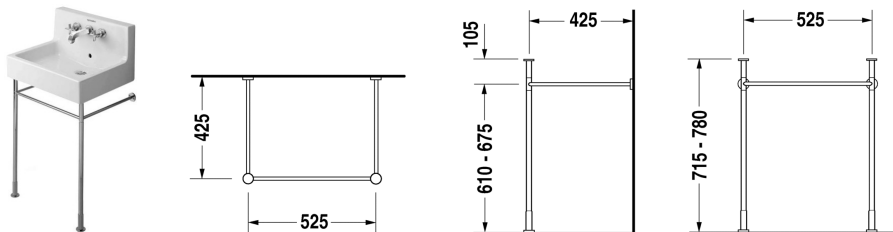

Vero Metallkonsole # 0030631000

Metallkonsole	Größe	Gewicht	Bestellnummer
höhenverstellbar +50 mm, für Waschtisch # 045360, 045460, 235060			
Farben			
10 Chrom			
Variante			
		2,800 Kilogramm	0030631000
Passende Produkte			
Waschtisch, Möbelwaschtisch mit Hahnlochbank, 600 x 470 mm	600 x 470 mm		045460
Waschtisch mit Überlauf, mit Rückwand, für Wandarmaturen, 600 x 470 mm	600 x 470 mm		045360
Waschtisch, Möbelwaschtisch mit Hahnlochbank, 600 x 470 mm	600 x 470 mm		235060
Ausschreibungstext			
DURAVIT Metallkonsole, Chrom, höhenverstellbar +50mm mit Querstange als Handtuchhalter. Best.Nr. 0030631000.			

Alle Zeichnungen enthalten alle notwendigen Maße (mm), die den üblichen Toleranzen unterliegen. Exakte Maße können nur am Produkt abgenommen werden.