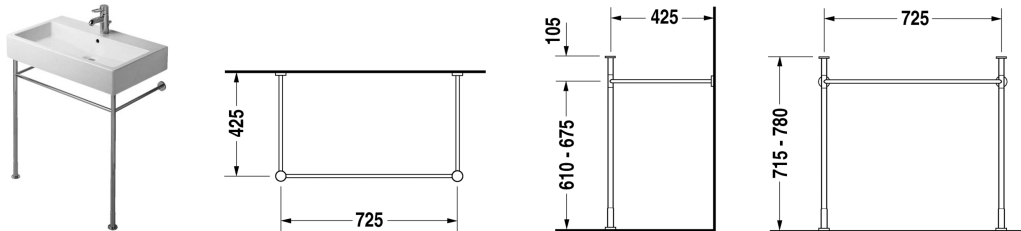

Vero Metallkonsole # 0030661000

Metallkonsole	Größe	Gewicht	Bestellnummer
höhenverstellbar +50 mm, für Waschtisch # 045480, 235080			
Farben			
10 Chrom			
Variante			
		2,900 Kilogramm	0030661000
Passende Produkte			
Waschtisch, Möbelwaschtisch mit Hahnlochbank, 800 x 470 mm 800 x 470 mm			045480
Waschtisch, Möbelwaschtisch mit Hahnlochbank, 800 x 470 mm 800 x 470 mm			235080
Ausschreibungstext			
DURAVIT Metallkonsole, Chrom, höhenverstellbar +50mm mit Querstange als Handtuchhalter. Best.Nr. 0030661000.			