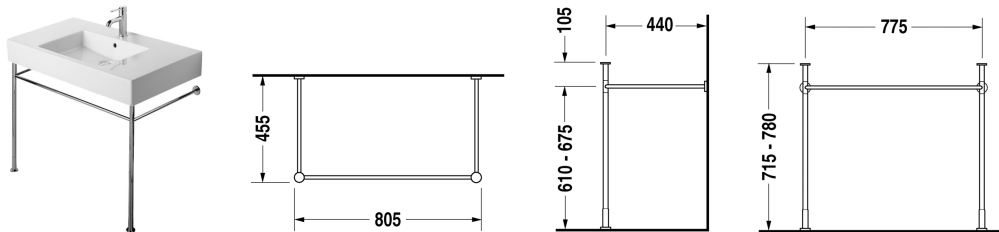

## Metallkonsole # 003071..00

Metallkonsole	Größe	Gewicht	Bestellnummer
höhenverstellbar +50 mm, für Waschtisch # 032985			
<b>Farben</b>			
10 Chrom			
<b>Variante</b>			
höhenverstellbar +50 mm, für Waschtisch # 032985		3,200 kg	003071..00
<b>Ausschreibungstext</b>			
DURAVIT Vero Metallkonsole chrom für Möbelwaschtisch Vero 850mm. Höhenverstellbar +50mm mit Querstange als Handtuchhalter. Best.Nr. 0030711000			