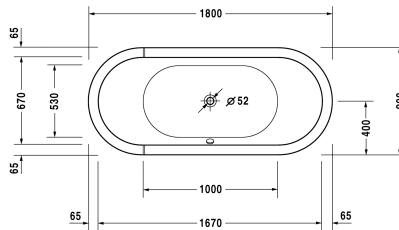

**Badewanne** # 700009000000000 / 710009005001000 /  
760009001001000 / 760009002001000 / 760009003001000 /  
760009004161000

|< 1800 mm >|

Badewanne	Größe	Gewicht	Bestellnummer
Oval, Einbauversion, 5 mm Sanitäracryl			
<b>Farben</b>			
00 Weiss			
<b>Variante</b>			
Basiswanne	1800 x 800 mm	26,000 kg	700009000000000
Combi-System L	1800 x 800 mm	26,000 kg	710009005001000
Air-System	1800 x 800 mm	26,000 kg	760009001001000
Jet-System	1800 x 800 mm	26,000 kg	760009002001000
Combi-System P	1800 x 800 mm	26,000 kg	760009003001000
Combi-System E	1800 x 800 mm	26,000 kg	760009004161000
<b>Zubehör für Badewannen</b>			
Fußgestell für Bade- und Duschwannen, mit Seitenlänge > 1000 mm, höhenverstellbar von 120 - 190 mm, 2 Stück			790100
Ab- und Überlaufgarnitur Quadroval chrom, für Badewannen mit zentralem Ablauf, Ablaufdurchmesser 52 mm, Bowdenzuglänge 850 mm			790293
Ab- und Überlaufgarnitur Quadroval mit Wanneneinlauf, chrom, für Badewannen mit zentralem Ablauf, Ablaufdurchmesser 52 mm, (Rohrunterbrecher erforderlich), (Anschlusschlauch nicht im Lieferumfang enthalten), Bowdenzuglänge 850 mm			790294
Ab- und Überlaufgarnitur mit Bodenzulauf, * Rohrunterbrecher zwingend erforderlich, Anschlusschlauch # 790166 wird empfohlen, chrom, *, Ablaufdurchmesser 52 mm, (Anschlusschlauch nicht im Lieferumfang enthalten), für Badewannen			791226
Wannenträger			790414
LED-Farblicht mit Fernbedienung für Badewannen, (weiss -00, chrom -10)			790840
Sound für Badewannen			791851