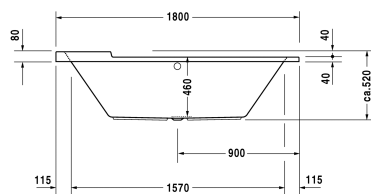

**Badewanne** # 700009000000000 / 710009005001000 /  
760009001001000 / 760009002001000 / 760009003001000 /  
760009004161000

|< 1800 mm >|

Badewanne	Größe	Gewicht	Bestellnummer
Oval, Einbauversion, 5 mm Sanitäracryl			
<b>Farben</b>			
00 Weiss			
<b>Variante</b>			
Basiswanne	1800 x 800 mm	26,000 kg	700009000000000
Combi-System L	1800 x 800 mm	26,000 kg	710009005001000
Air-System	1800 x 800 mm	26,000 kg	760009001001000
Jet-System	1800 x 800 mm	26,000 kg	760009002001000
Combi-System P	1800 x 800 mm	26,000 kg	760009003001000
Combi-System E	1800 x 800 mm	26,000 kg	760009004161000
<b>Zubehör für Badewannen</b>			
Fußgestell für Bade- und Duschwannen, mit Seitenlänge > 1000 mm, höhenverstellbar von 120 - 190 mm, 2 Stück			790100
Ab- und Überlaufgarnitur Quadroval chrom, für Badewannen mit zentralem Ablauf, Ablaufdurchmesser 52 mm, Bowdenzuglänge 850 mm			790293
Ab- und Überlaufgarnitur Quadroval mit Wanneneinlauf, chrom, für Badewannen mit zentralem Ablauf, Ablaufdurchmesser 52 mm, (Rohrunterbrecher erforderlich), (Anschlusschlauch nicht im Lieferumfang enthalten), Bowdenzuglänge 850 mm			790294
Ab- und Überlaufgarnitur mit Bodenzulauf, * Rohrunterbrecher zwingend erforderlich, Anschlusschlauch # 790166 wird empfohlen, chrom, *, Ablaufdurchmesser 52 mm, (Anschlusschlauch nicht im Lieferumfang enthalten), für Badewannen			791226
Wannenträger			790414
LED-Farblicht mit Fernbedienung für Badewannen, (weiss -00, chrom -10)			790840
Sound für Badewannen			791851