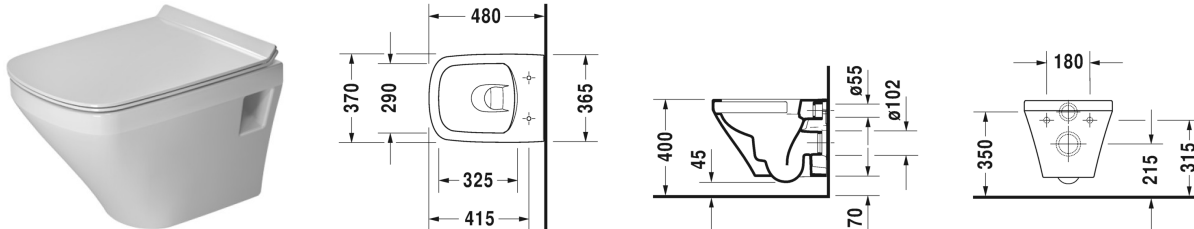

DuraStyle Wand-WC Compact Duravit Rimless® # 257109..00

|< 370 mm >|

Wand-WC Compact Duravit Rimless®	Größe	Gewicht	Bestellnummer
rimless, Tiefspüler, EWL Klasse 1			
Farben			
00 Weiss 20 HygieneGlaze Weiss (antibakteriell wirkende Keramikglasur)			
Variante			
◆ 4,5 L	370 x 480 mm	23,000 Kilogramm	257109..00
Sanitärkeramiken mit der speziellen WonderGliss Oberflächen Ausführung bleiben sauber und gut aussehend für eine lange Zeit. Wenn Sie WonderGliss bestellen fügen Sie bitte eine "1" als elfte Ziffer zur Bestellnummer hinzu.			
Zubehör			
Befestigung für Wand-Bidet und Wand-WC	Ø 12 x 180 mm	0,200 Kilogramm	006500
Schallschutz-Set für Wand-WC		0,300 Kilogramm	005064
Passende Produkte			
WC-Sitz Scharniere Edelstahl, ohne Absenkautomatik,			006371
WC-Sitz Scharniere Edelstahl, abnehmbar, mit Absenkautomatik,			006379