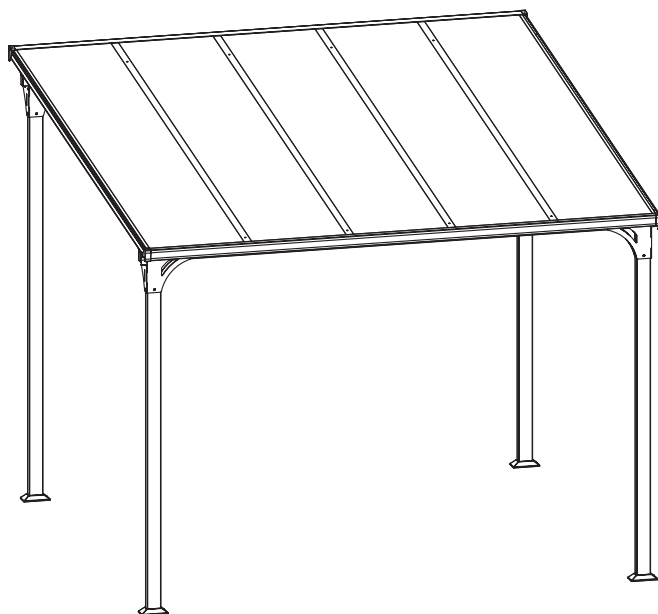

ANSTELLPAVILLON 3X3m POLYDACH GFM00760G

STEP 01 → STEP 17

STEP 18 → STEP 32

Bauteil Nummer	Menge	Bauteil			
A1	1				
A2	1				
A3	4				
B	1				
C	1				
D	2				
E1	2				
E2	2				
F	5		G	5	
H	4		I	4	
J	8		K	4	
L	4		M1	1	
M2	1		O1	1	
O2	1		P	4	ST4.2X12
Q	52+2	M6X15	R	12+1	M6X55
S	12+1	M8X25	T	12+1	M8X55
U	12+1	M8	V	12+1	$\phi 16 * \phi 8.5 * 1.0$
W	10	M6x60mm	X	2	
Y	1		Z	1	