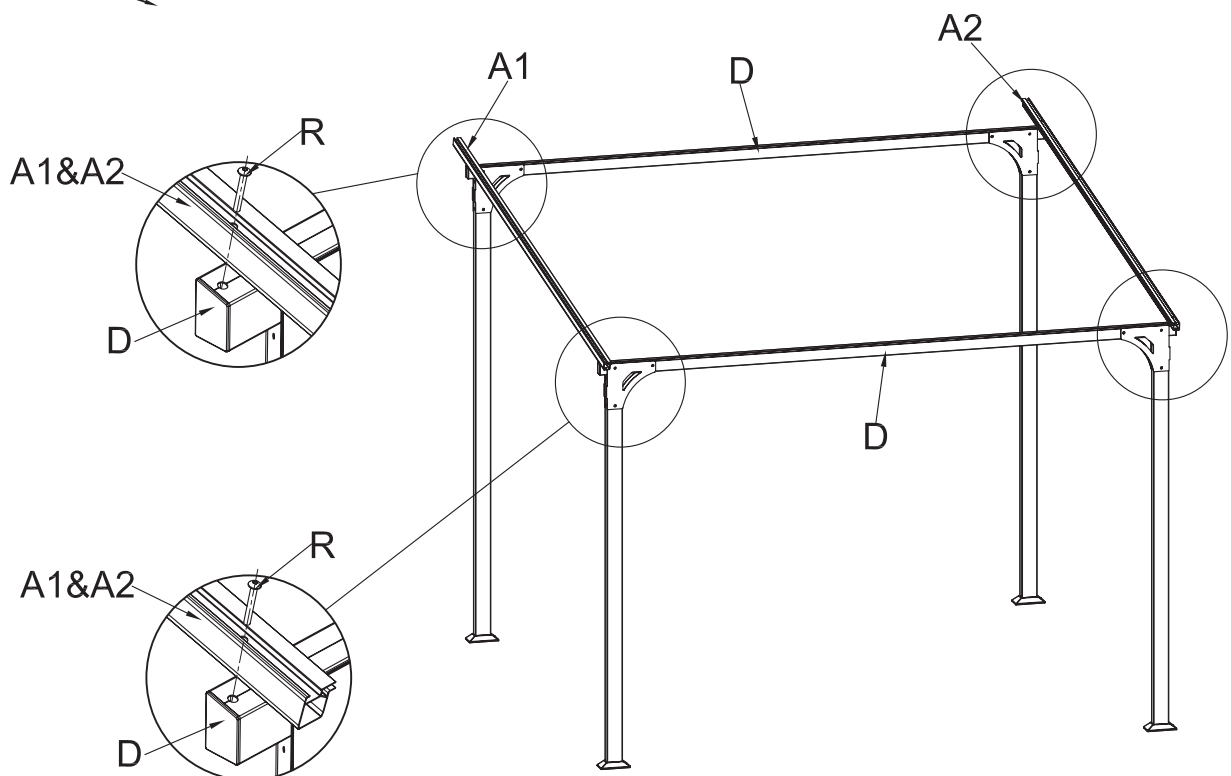

ANSTELLPAVILLON 3X3m POLYDACH GFM00760G

STEP 01 → STEP 17

STEP 18 → STEP 32

Bauteil Nummer	Menge	Bauteil			
A1	1				
A2	1				
A3	4				
B	1				
C	1				
D	2				
E1	2				
E2	2				
F	5		G	5	
H	4		I	4	
J	8		K	4	
L	4		M1	1	
M2	1		O1	1	
O2	1		P	4	ST4.2X12
Q	52+2	M6X15	R	12+1	M6X55
S	12+1	M8X25	T	12+1	M8X55
U	12+1	M8	V	12+1	$\phi 16 * \phi 8.5 * 1.0$
W	10	M6x60mm	X	2	
Y	1		Z	1	

STEP 01

STEP 02

STEP 03

STEP 04

STEP 05

STEP 06

STEP 07

STEP 08