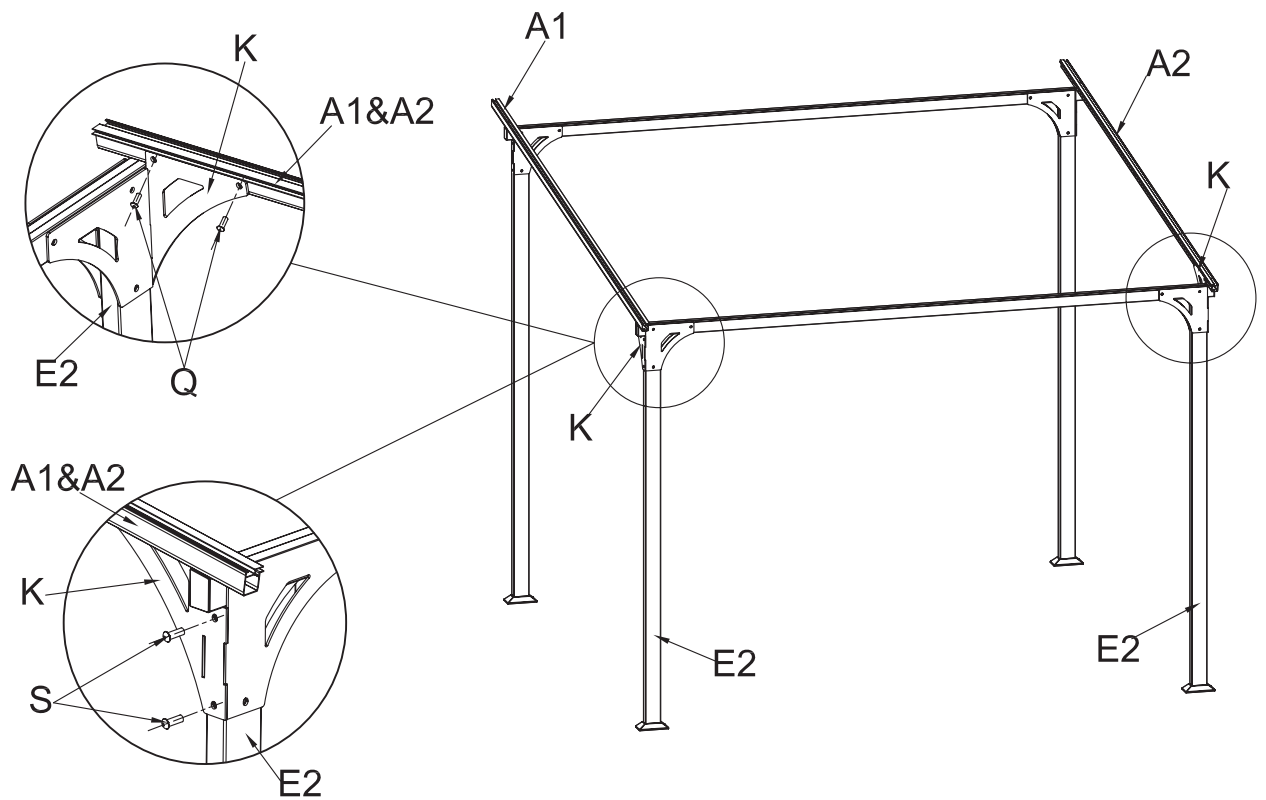

ANSTELLPAVILLON 3X3m POLYDACH GFM00760G

STEP 01 → STEP 17

STEP 18 → STEP 32

Bauteil Nummer	Menge	Bauteil			
A1	1				
A2	1				
A3	4				
B	1				
C	1				
D	2				
E1	2				
E2	2				
F	5		G	5	
H	4		I	4	
J	8		K	4	
L	4		M1	1	
M2	1		O1	1	
O2	1		P	4	ST4.2X12
Q	52+2	M6X15	R	12+1	M6X55
S	12+1	M8X25	T	12+1	M8X55
U	12+1	M8	V	12+1	$\phi 16 * \phi 8.5 * 1.0$
W	10	M6x60mm	X	2	
Y	1		Z	1	

STEP 01

STEP 02

STEP 03

STEP 04

STEP 05

STEP 06

STEP 07

STEP 08