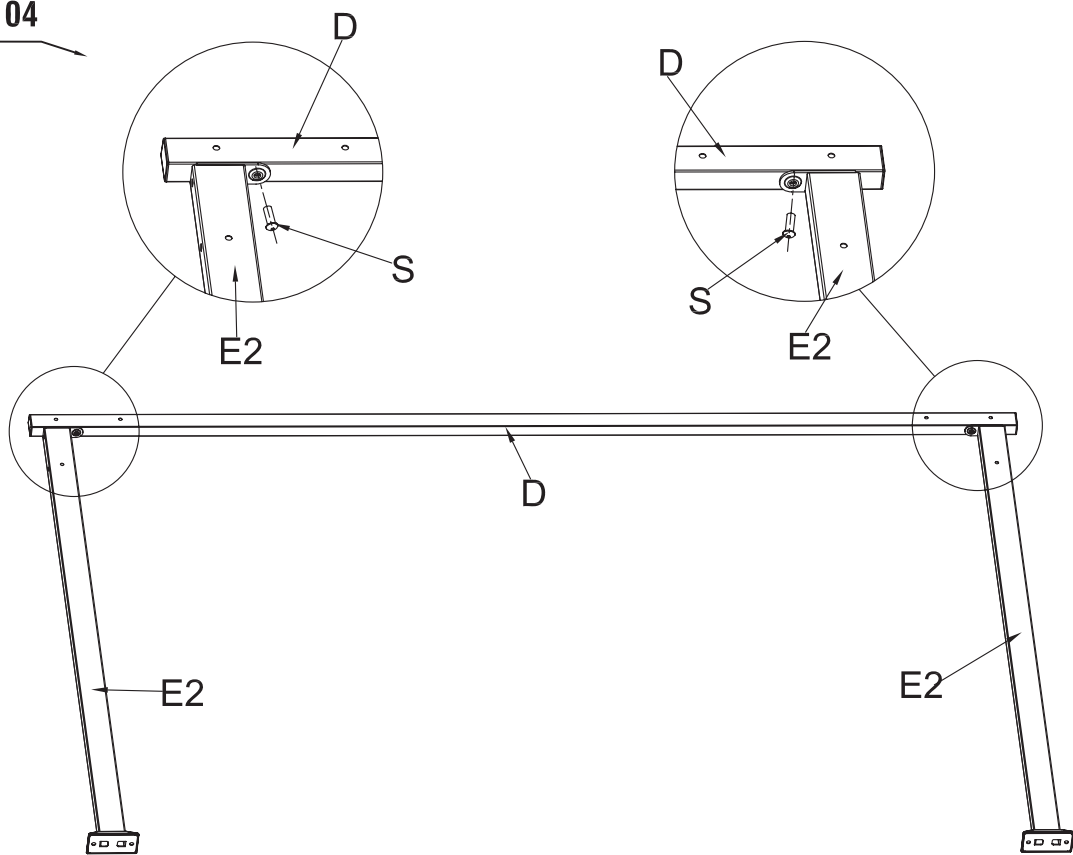

ANSTELLPAVILLON 3X3m POLYDACH GFM00760G

STEP 01 → STEP 17

STEP 18 → STEP 32

Bauteil Nummer	Menge	Bauteil			
A1	1				
A2	1				
A3	4				
B	1				
C	1				
D	2				
E1	2				
E2	2				
F	5		G	5	
H	4		I	4	
J	8		K	4	
L	4		M1	1	
M2	1		O1	1	
O2	1		P	4	ST4.2X12
Q	52+2	M6X15	R	12+1	M6X55
S	12+1	M8X25	T	12+1	M8X55
U	12+1	M8	V	12+1	$\phi 16 * \phi 8.5 * 1.0$
W	10	M6x60mm	X	2	
Y	1		Z	1	

STEP 01

STEP 02

STEP 03

STEP 04

STEP 05

STEP 06

STEP 07

STEP 08