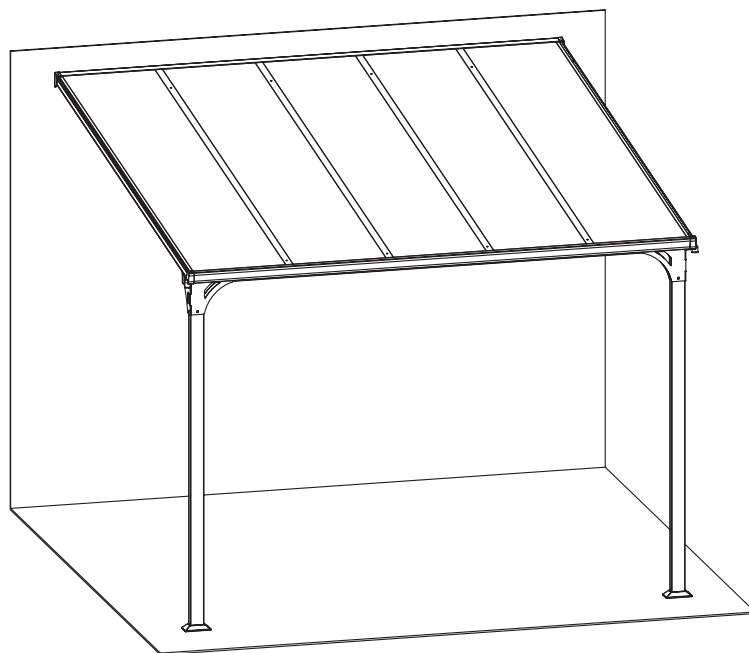

ANSTELLPAVILLON 3X3m POLYDACH GFM00760G

STEP 01 → STEP 17

STEP 18 → STEP 32

Bauteil Nummer	Menge	Bauteil			
A1	1				
A2	1				
A3	4				
B	1				
C	1				
D	2				
E1	2				
E2	2				
F	5		G	5	
H	4		I	4	
J	8		K	4	
L	4		M1	1	
M2	1		O1	1	
O2	1		P	4	ST4.2X12
Q	52+2	M6X15	R	12+1	M6X55
S	12+1	M8X25	T	12+1	M8X55
U	12+1	M8	V	12+1	$\phi 16 * \phi 8.5 * 1.0$
W	10	M6x60mm	X	2	
Y	1		Z	1	