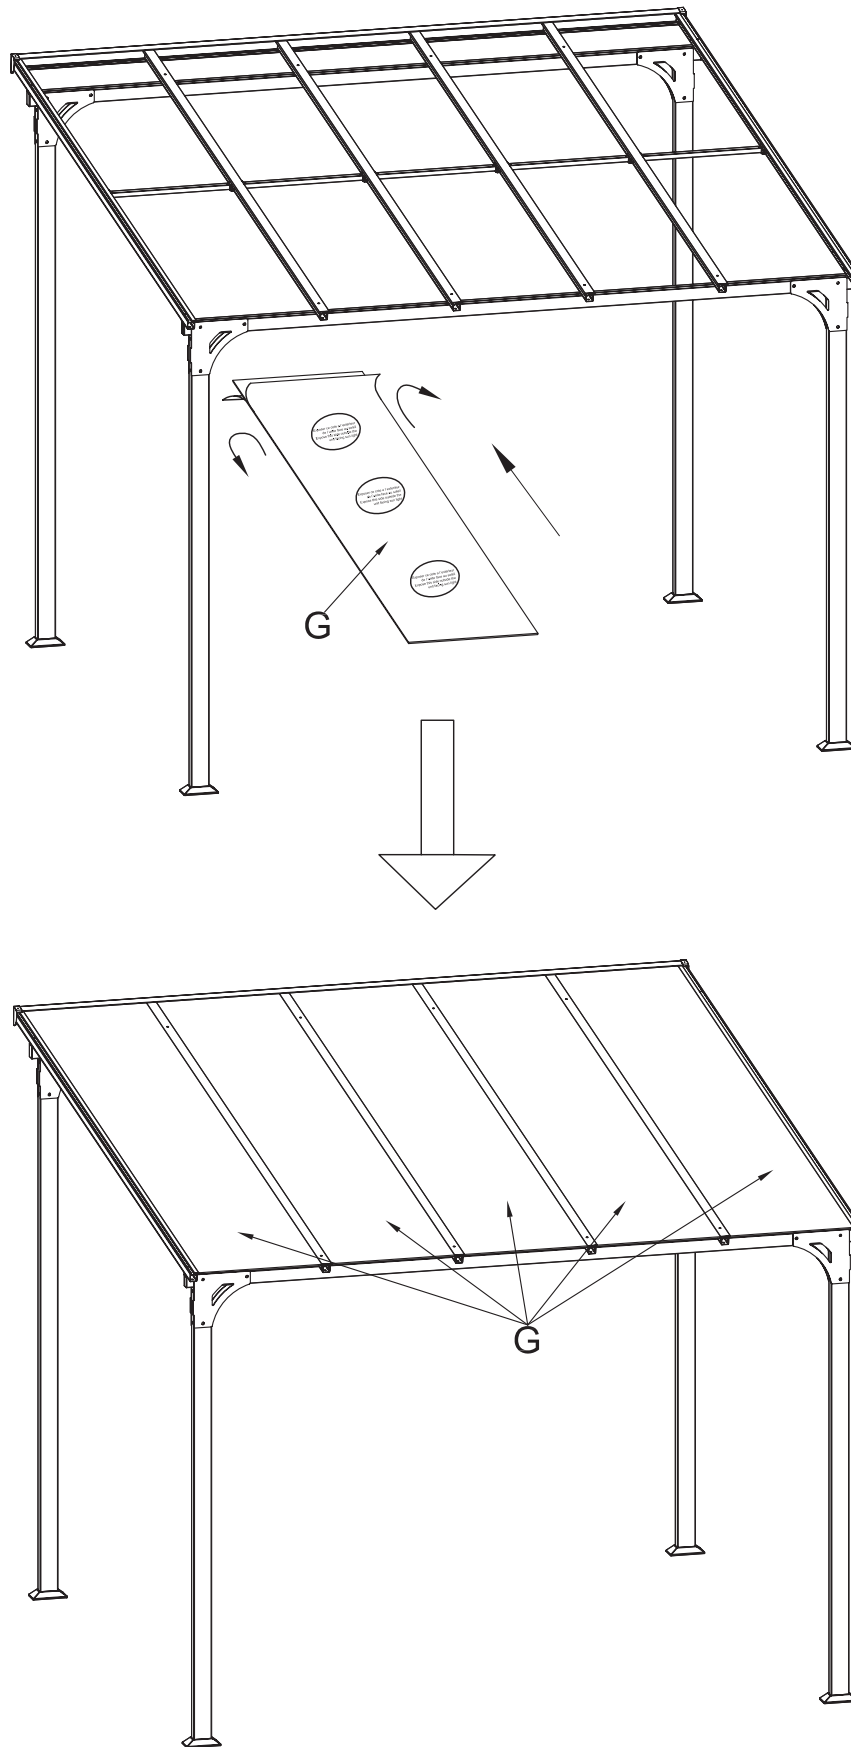

ANSTELLPAVILLON 3X3m POLYDACH GFM00760G

STEP 01 → STEP 17

STEP 18 → STEP 32

Bauteil Nummer	Menge	Bauteil			
A1	1				
A2	1				
A3	4				
B	1				
C	1				
D	2				
E1	2				
E2	2				
F	5		G	5	
H	4		I	4	
J	8		K	4	
L	4		M1	1	
M2	1		O1	1	
O2	1		P	4	ST4.2X12
Q	52+2	M6X15	R	12+1	M6X55
S	12+1	M8X25	T	12+1	M8X55
U	12+1	M8	V	12+1	$\phi 16 * \phi 8.5 * 1.0$
W	10	M6x60mm	X	2	
Y	1		Z	1	

STEP 09

STEP 10

STEP 11

STEP 12

STEP 13

STEP 14

STEP 15

STEP 16