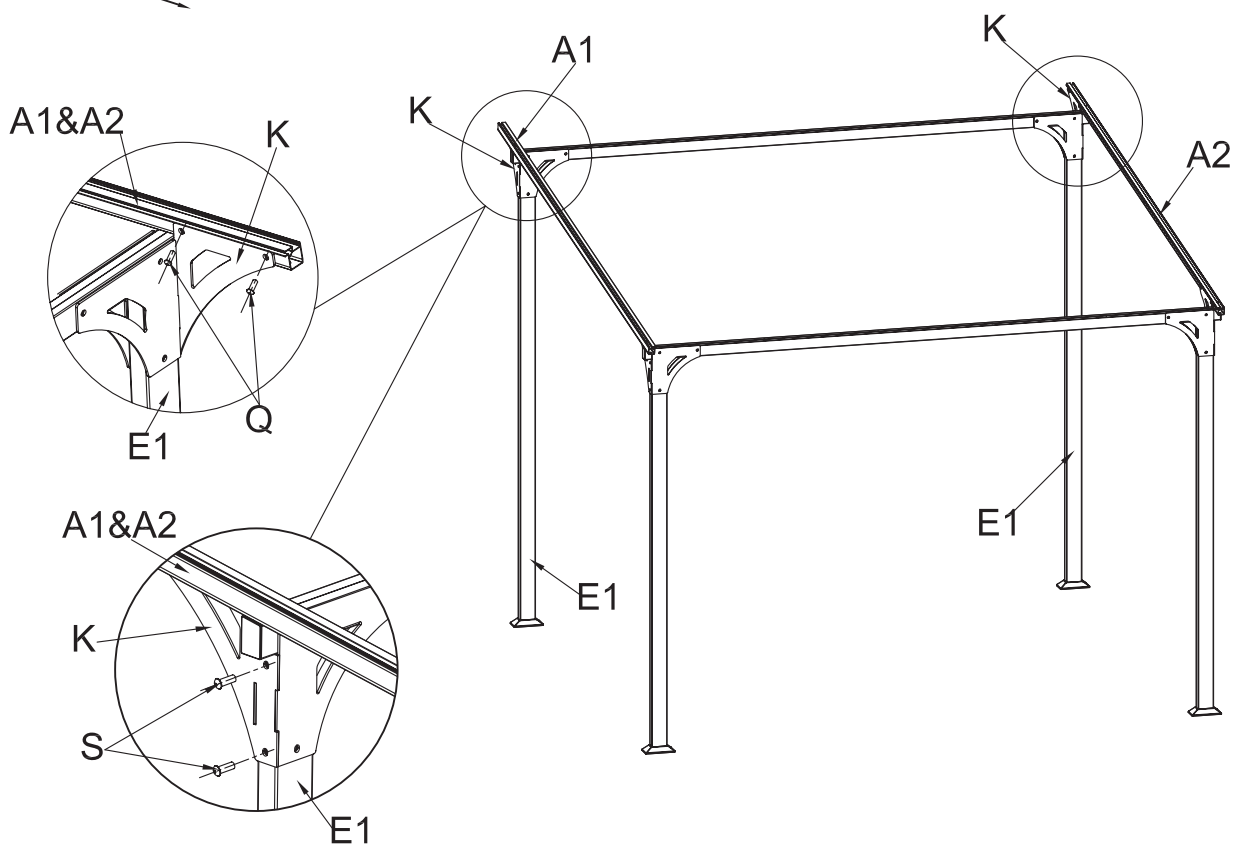

ANSTELLPAVILLON 3X3m POLYDACH GFM00760G

STEP 01 → STEP 17

STEP 18 → STEP 32

Bauteil Nummer	Menge	Bauteil			
A1	1				
A2	1				
A3	4				
B	1				
C	1				
D	2				
E1	2				
E2	2				
F	5		G	5	
H	4		I	4	
J	8		K	4	
L	4		M1	1	
M2	1		O1	1	
O2	1		P	4	ST4.2X12
Q	52+2	M6X15	R	12+1	M6X55
S	12+1	M8X25	T	12+1	M8X55
U	12+1	M8	V	12+1	$\phi 16 * \phi 8.5 * 1.0$
W	10	M6x60mm	X	2	
Y	1		Z	1	

STEP 01

STEP 02

STEP 03

STEP 04

STEP 05

STEP 06

STEP 07

STEP 08