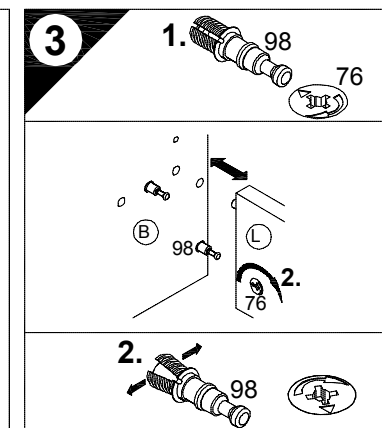

OPTI FIT

JAKA-BKL GmbH
Jaka Straße 3
D-32351 Stemwede-Wehden

SAPL1061-6
SAPLO106-6
SAPL1061-9
SAPLO106-9

SAPL106-6
SAPL106-9

Service-Hotline
01805-678101
0,14€ pro Min.

++49 für Österreich
Auslandstarif pro Min.
service@jaka-bkl.de
voor Nederland en België
00800-40119350
benelux@jaka-bkl.de

Montageanleitung

1 → 2 → 3 ...

- 1 10x Nr.98
- 4x Nr.367
- 2x Ø8x30 Nr.80
- 2 10x Nr.76
- 16x Ø8x30 Nr.80
- 2x 7x42 Nr.78
- 4 10x Nr.204
- 5 4x Nr.365
- 7 4x 3,5x30 Nr.427
- 9 2x 4x30 Nr.424

6 Holzunterlage verwenden!
Use a wooden base!
Utiliser un support en bois!
Houten onderlegger gebruiken!
Utilizar bases de madera!
Utilizzare una base di legno!
Применять деревянную подложку!
Używać podkładkę z drewna!
Alkalmazzon fa alátétet!
Použijte dřevěný podklad!
Uporabite leseno podlago!
Käytä puualustaa!
Använd ett träunderlag!

Ersatzteile/ Spare parts/pièces de rechange/ Reserveonderdelen/Piezas de recambio/Ricambi/Запасные части/Części zamiennie/pótalkatrészek/Náhradní části/Nadomestni deli/varaosat/reservdelar

100cm SAPL106-6/-9 | A E961021 B E961022 C E951211 E E940099 F E942971 F1 E952971 G E445116 H E940622 L E970971 P E540101 P1 E448292 Z E446500
100cm SAPLO106-6/-9 | A E961021 B E961022 C E951211 E E940099 F E942971 F1 E952971 G E445116 H E940622 L E970971 P E540101