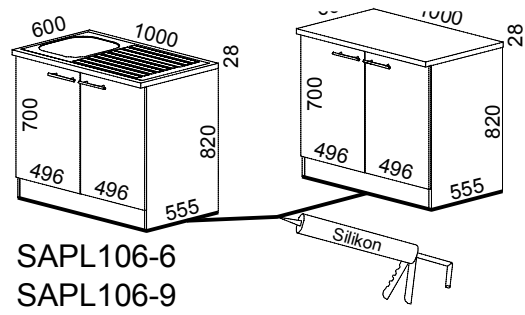

**OPTI FIT**

JAKA-BKL GmbH  
Jaka Straße 3  
D-32351 Stemwede-Wehden

SAPL1061-6  
SAPLO106-6  
SAPL1061-9  
SAPLO106-9

SAPL106-6  
SAPL106-9

Service-Hotline  
01805-678101  
0,14€ pro Min.

++49 für Österreich  
Auslandstarif pro Min.  
service@jaka-bkl.de  
voor Nederland en België  
00800-40119350  
benelux@jaka-bkl.de