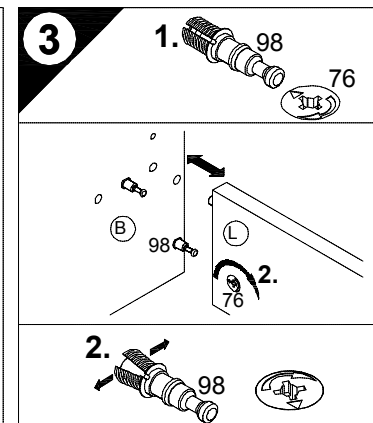

Service-Hotline
01805-678101
0,14€ pro Min.
++49 für Österreich
Auslandstarif pro Min.
service@jaka-bkl.de
voor Nederland en België
00800-40119350
benelux@jaka-bkl.de

Holzunterlage verwenden!
Use a wooden base!
Utiliser un support en bois!
Houten onderlegger gebruiken!
Utilizar bases de madera!
Utilizzare una base di legno!
Применять деревянную подложку!
Używać podkładkę z drewna!
Alkalmazzon fa alátétet!
Použite dřevěný podklad!
Uporabite leseno podlago!
Käytä puualustaa!
Använd ett träunderlag!

Ersatzteile/ Spare parts/pièces de rechange/ Reserveonderdelen/Piezas de recambio/Ricambi/Запасные части/Części zamiennie/pótalkatrészek/Náhradní části/Nadomestni deli/varaosat/reservdelar

100cm SPL106-6	(A) E961021	(B) E961022	(C) E951211	(E) E940099	(F) E942971	(F1) E952971	(G) E445116	(H) E940622	(L) E970971	(P) E446461	(Z) E446520
100cm SPL106-9	(A) E961021	(B) E961022	(C) E951211	(E) E940099	(F) E942971	(F1) E952971	(G) E445116	(H) E940622	(L) E970971	(P) E446461	(Z) E446520
100cm SPLO106-6	(A) E961021	(B) E961022	(C) E951211	(E) E940099	(F) E942971	(F1) E952971	(G) E445116	(H) E940622	(L) E970971		
100cm SPLO106-9	(A) E961021	(B) E961022	(C) E951211	(E) E940099	(F) E942971	(F1) E952971	(G) E445116	(H) E940622	(L) E970971