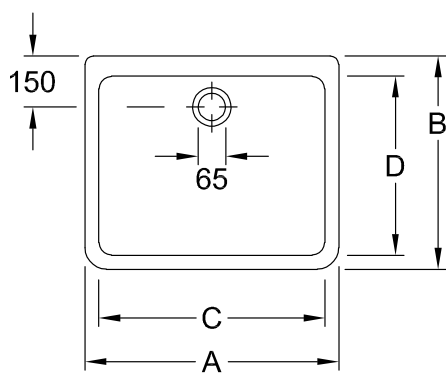

TECHNISCHE ZEICHNUNGEN

632100

	A	B	C	D	E	G	J
6321 00	495	400	455	330	485	170	150
6321 10	495	400	455	330	485	170	150
6322 00	595	500	555	430	585	200	180
6322 10	595	500	555	430	585	200	180
6327 00	695	500	655	430	685	200	180