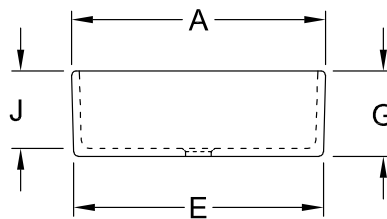

TECHNISCHE ZEICHNUNGEN

632100

	A	B	C	D	E	G	J
6321 00	495	400	455	330	485	170	150
6321 10	495	400	455	330	485	170	150
6322 00	595	500	555	430	585	200	180
6322 10	595	500	555	430	585	200	180
6327 00	695	500	655	430	685	200	180