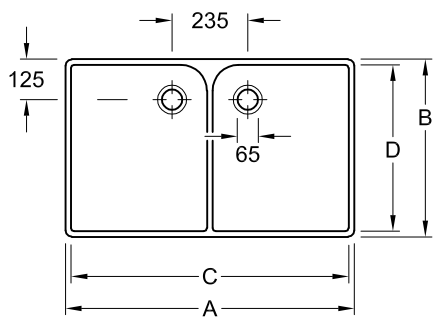

TECHNISCHE ZEICHNUNGEN

633200

	A	B	C	D	E
6331 00	795	500	760	465	785
6332 00	895	550	860	515	885