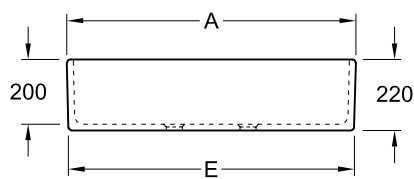

TECHNISCHE ZEICHNUNGEN

633200

	A	B	C	D	E
6331 00	795	500	760	465	785
6332 00	895	550	860	515	885