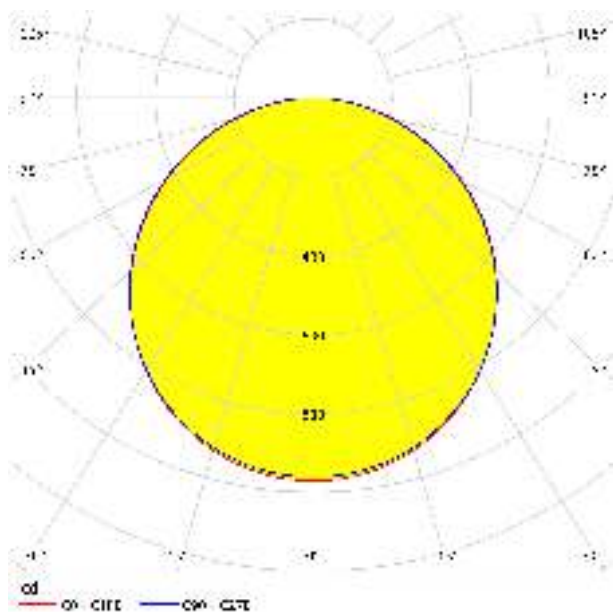

99039

SAVATARILA

Technische Informationen

Schutzart	IP20
Schutzklasse	1
Netzspannung	220-240V,50/60Hz
Dimmbar	Nein
max. Wattage (1)	36W

Leuchtmittel 1

Nennlebensdauer (in h)	25000
Zahl der Schaltzyklen	15000
Bemessungsleistung (0,1W Präzision)	36
Lichtfarbtoleranz (LED, SDCM)	<6

36W 4600lm

Technische Änderungen vorbehalten

2/2