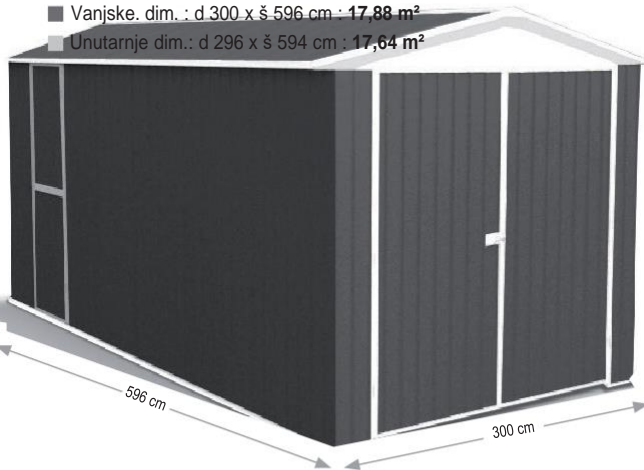

Ref. 3034

HERVEY

300 x 596 x v 230 cm

■ 300 x 596 x v 230 cm

■ Vanjske dim.: d 300 x š 596 cm : 17,88 m²

■ Unutarnje dim.: d 296 x š 594 cm : 17,64 m²

17,88 m²

x1

x2 115 x 175 cm
x1 77 x 175 cm

Vrata s bravom

Unaprijed sastavljene ploče

Metalna garaža

Uključen set sidara za pričvršćivanje na tlo

Debljina 0,35 mm

Otporost na vjetar
147 km / h - Tuv

Samostalna montaža.

To be assembled by yourself.

Visuels non contractuels

↑ 8 cm
— 86 cm
↙ 212 cm

266 kg

Prix TTC.

***** Otporost na hrđu, ljuštenje i pukotine

forest-style
ENJOY YOUR GARDEN