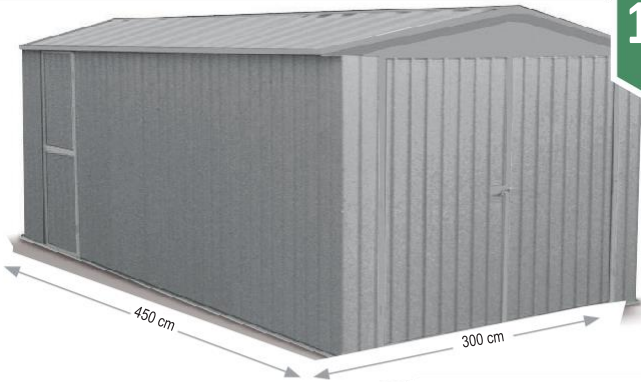

Ref. 3038

MELTON

300 x 450 x v 206 cm

■ 300 x 450 x v 206 cm

■ Vanjske dim.: d 300 x š 450 cm : 13,50 m²

■ Unutarnje dim.: d 296 x š 446 cm : 13,20 m²

13,50m²

x2 115 x 175 cm
x1 77 x 175 cm

Vrata s bravom

Unaprijed sastavljene
ploče

Metalna garaža

Uključen set sidara za
pričvršćivanje na tlo

Debljina 0,35 mm

Otporost na vjetar
147 km / h - Tuv

Samostalna montaža.

To be assembled by yourself.