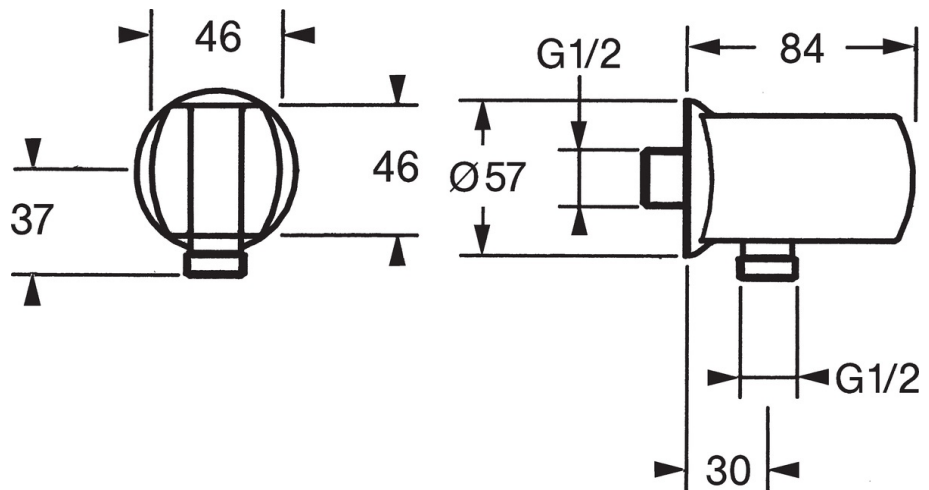

EAN: 4015474672406
static.hansa.com/04460100

- Dusche
- Zubehör
- Wandmontage
- Chrom
- Wandanschlussbogen, Brausehalter
- Rückflussverhinderer
- Eigensicher gegen Rückfließen im häuslichen Gebrauch (nach DIN EN 1717)

Technische Daten

Technische Eigenschaften

DN-Größe (Nennmaß)	DN15
Warmwasserversorgung	max. +80°C
Arbeitsdruck	0.5-10 bar
Anschlussgröße	G1/2

Ersatzteile

SP04460100

	Name	Art.-Nr.
1	Wandhalter Ausgelaufen	59911230
1.1	Schraube, M6x9	59911237
1.2	Dichtung Ausgelaufen	59911238
2	Rückflussverhinderer	59905714
3	Anschlussnippel, G1/2	59911229
3.2	O-Ring, d 25x2.5	59905053
4	Verbinder	59906277
4.1	O-Ring, d 11x1.5	59911253