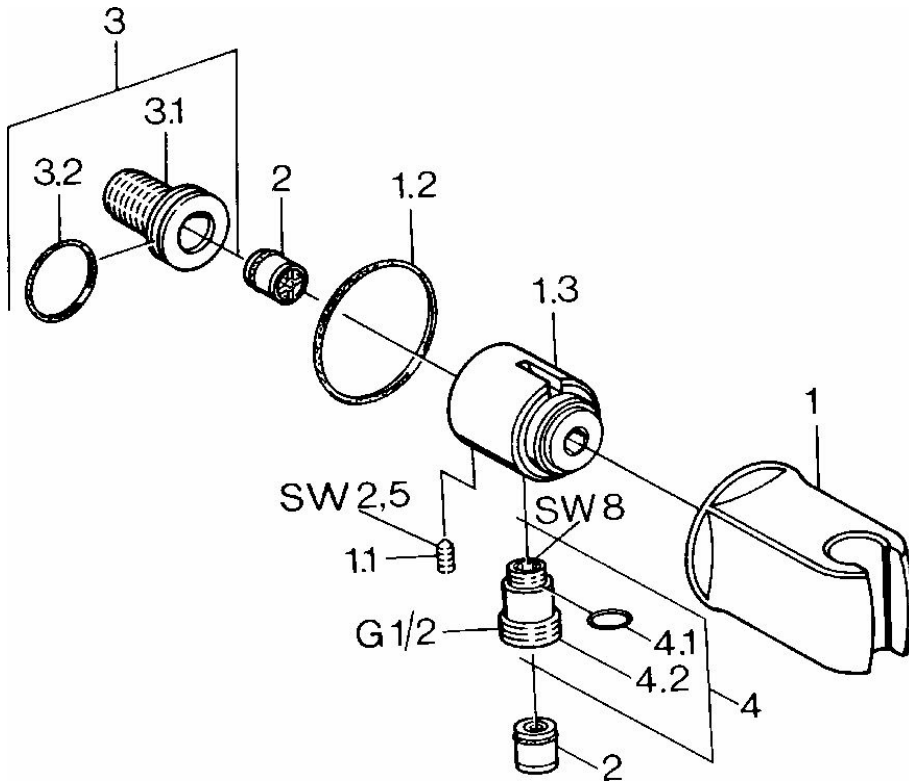

EAN: 4015474672406
static.hansa.com/04460100

- Dusche
- Zubehör
- Wandmontage
- Chrom
- Wandanschlussbogen, Brausehalter
- Rückflussverhinderer
- Eigensicher gegen Rückfließen im häuslichen Gebrauch (nach DIN EN 1717)

Technische Daten

Technische Eigenschaften

DN-Größe (Nennmaß)	DN15
Warmwasserversorgung	max. +80°C
Arbeitsdruck	0.5-10 bar
Anschlussgröße	G1/2

Ersatzteile

SP04460100

	Name	Art.-Nr.
1	Wandhalter Ausgelaufen	59911230
1.1	Schraube, M6x9	59911237
1.2	Dichtung Ausgelaufen	59911238
2	Rückflussverhinderer	59905714
3	Anschlussnippel, G1/2	59911229
3.2	O-Ring, d 25x2.5	59905053
4	Verbinder	59906277
4.1	O-Ring, d 11x1.5	59911253