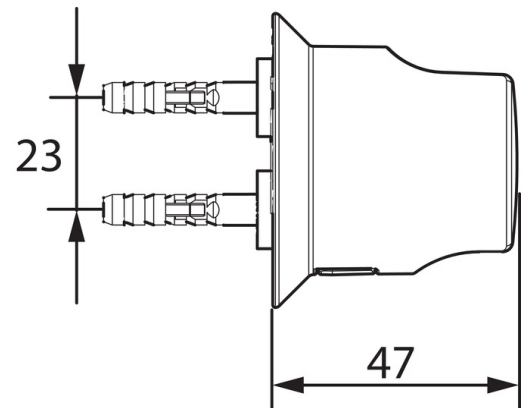

EAN: 4015474672239
static.hansa.com/04430100

- Badezimmer
- Zubehör
- Wandmontage
- Chrom
- Brausehalter

Technische Daten

Technische Eigenschaften

Werkstoff

Verbundwerkstoff

Ersatzteile

SP04430100

	Name	Art.-Nr.
2	Befestigungssatz, (-2015) Ausgelaufen	59911299