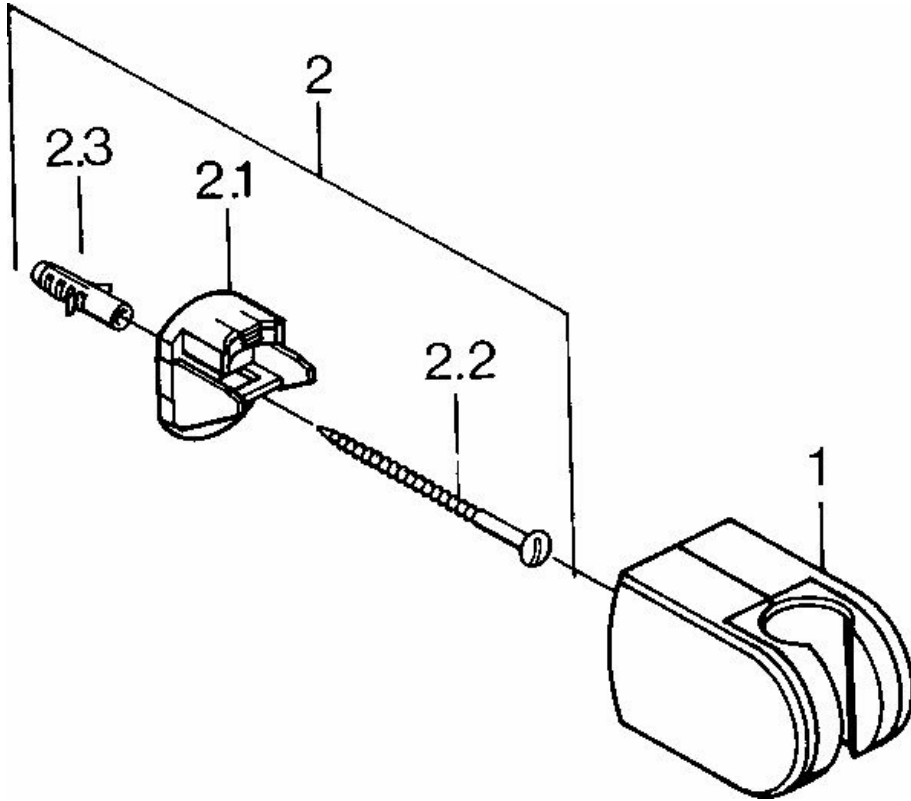

EAN: 4015474672239
static.hansa.com/04430100

- Badezimmer
- Zubehör
- Wandmontage
- Chrom
- Brausehalter

Technische Daten

Technische Eigenschaften

Werkstoff

Verbundwerkstoff

Ersatzteile

SP04430100

	Name	Art.-Nr.
2	Befestigungssatz, (-2015) Ausgelaufen	59911299