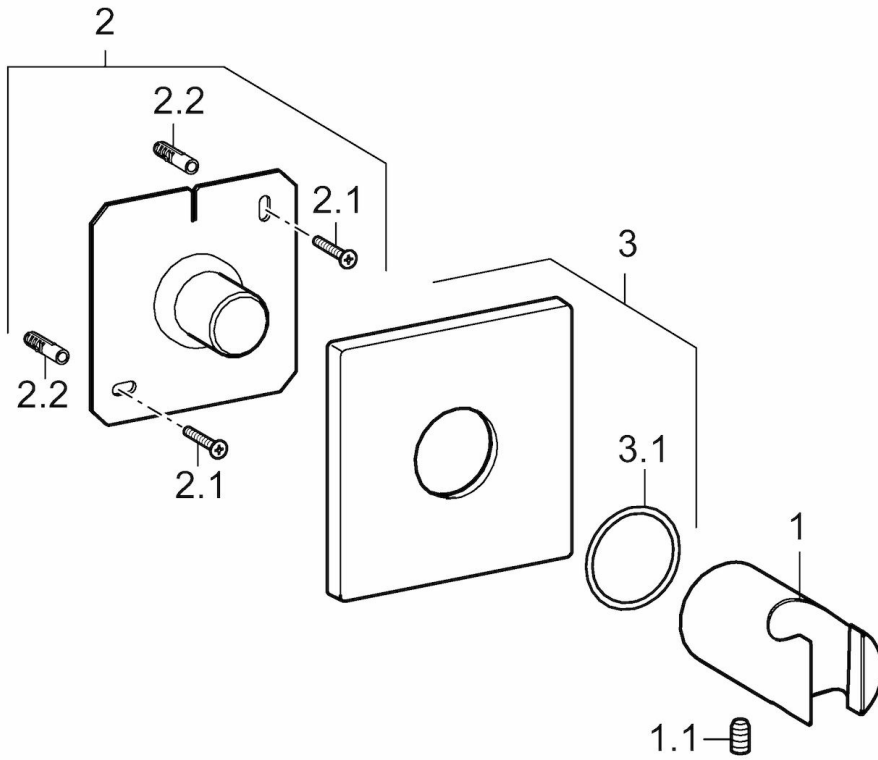

EAN: 4015474190139
static.hansa.com/44440100

- Dusche
- Zubehör
- Wandmontage
- Chrom
- Brausehalter
- Squarewallrosette

Technische Daten

Ersatzteile

SP44440100

	Name	Art.-Nr.
1.1	Schraube, M5x8, SW2.5	59904755
2	PVC-Befestigungsplatte	59913424
3	Deckplatte, 75x75 mm	59913326
3.1	O-Ring, d 26x2	59913423