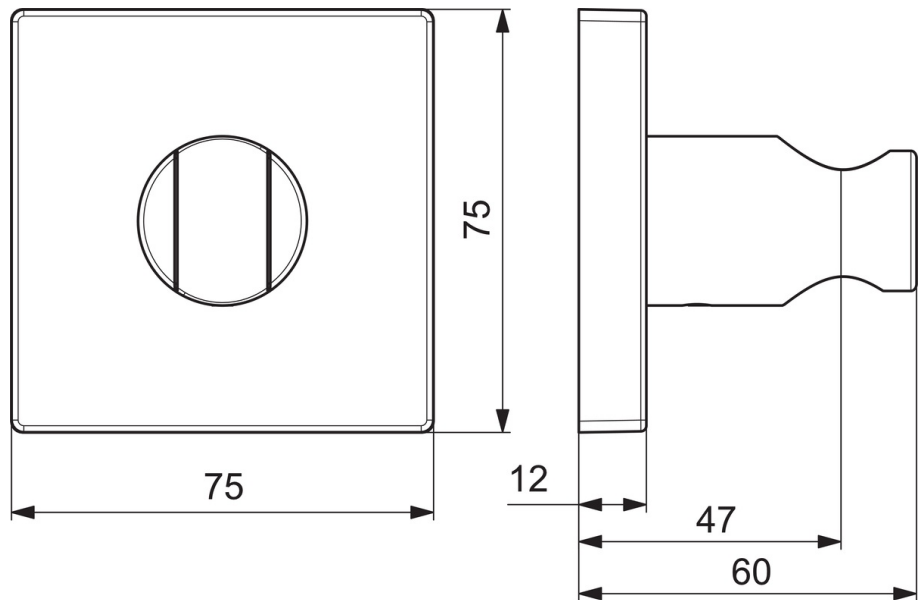

EAN: 4015474190139
static.hansa.com/44440100

- Dusche
- Zubehör
- Wandmontage
- Chrom
- Brausehalter
- Squarewallrosette

Technische Daten

Ersatzteile

SP44440100

	Name	Art.-Nr.
1.1	Schraube, M5x8, SW2.5	59904755
2	PVC-Befestigungsplatte	59913424
3	Deckplatte, 75x75 mm	59913326
3.1	O-Ring, d 26x2	59913423