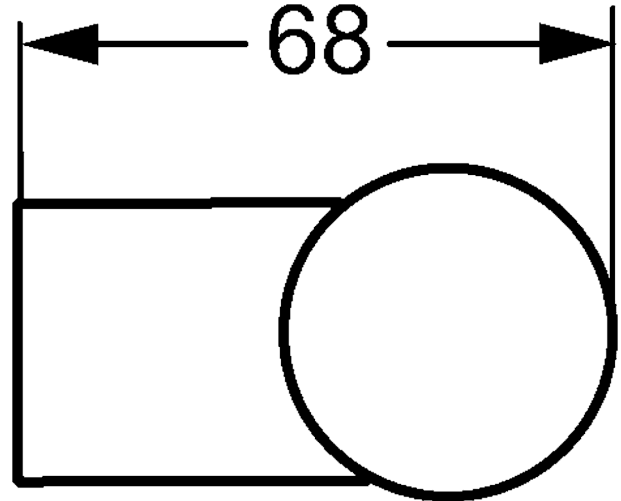

HANSA
Wandbrausehalter
für HANSA-Handbrausen

Beschreibung	
HANSA Wandbrausehalter für HANSA-Handbrausen	
<ul style="list-style-type: none"> • Kunststoff • Wandbrausehalter, beweglich • Befestigungsset 	
Variante	Art.-Nr.
verchromt	64390100 

Produktbild

Produktzeichnung

Produktzeichnung