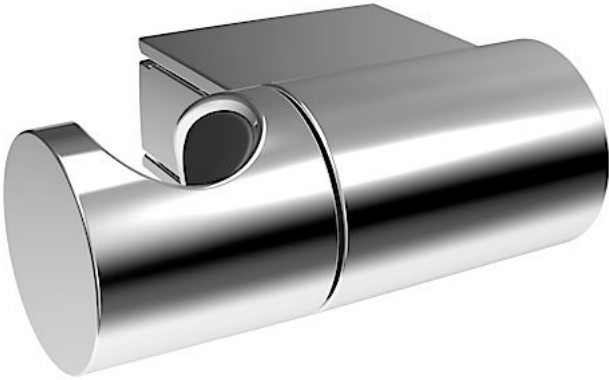

HANSA
Wandbrausehalter
für HANSA-Handbrausen

Beschreibung	
HANSA Wandbrausehalter für HANSA-Handbrausen	
<ul style="list-style-type: none"> • Kunststoff • Wandbrausehalter, beweglich • Befestigungsset 	
Variante	Art.-Nr.
verchromt	64390100 

Produktbild

Produktzeichnung

Produktzeichnung