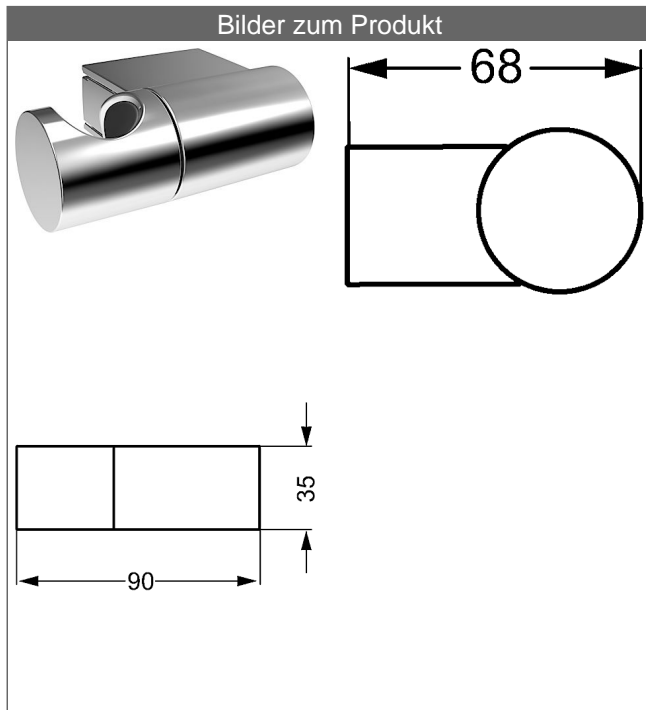

HANSA
Wandbrausehalter
für HANSA-Handbrausen

Beschreibung	
HANSA Wandbrausehalter für HANSA-Handbrausen	
<ul style="list-style-type: none"> • Kunststoff • Wandbrausehalter, beweglich • Befestigungsset 	
Variante	Art.-Nr.
verchromt	64390100 

Produktbild

Produktzeichnung

Produktzeichnung