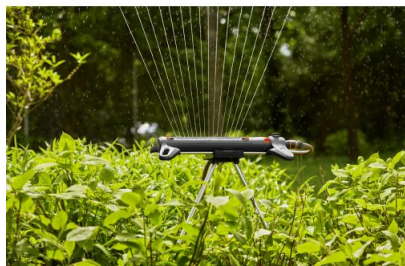

Aspersor Oscilante Aquazoom M

Código artículo: 18712-20
 EAN-13: 4078500048095
 Marca: Gardena

Descripción general

Riego preciso y sencillo para zonas de césped medianas

El aspersor oscilante AquaZoom M de GARDENA puede garantizar que un área de césped de 9 a 250 m² siempre se riegue de manera uniforme y precisa sin formar charcos. Disfruta cada momento del verano.

Una vez que lo use, la gran cantidad de opciones de configuración le encantarán. Use los controles deslizantes para establecer el rango (3-18 metros), el ancho de pulverización (3-14 metros) y el caudal de agua para garantizar que solo se rieguen las áreas previstas. Si lo desea, incluso puede regar solo un lado. Mantendrá siempre su césped en perfecto estado. Sus dos soportes extra anchos aseguran que se mantenga firme. Los materiales de alta calidad como el metal se utilizan en el AquaZoom M Made in Germany para hacer que el dispositivo sea duradero y resistente. Como resultado, la radiación UV y las heladas no son un problema para el aspersor, mientras que la calidad de los materiales está respaldada por una impresionante garantía del fabricante de 5 años.

Además, se utilizan métodos innovadores para la limpieza. El agua contiene cal, por lo que a veces se pueden formar depósitos de cal en las boquillas de pulverización. Sin embargo, dado que las boquillas están hechas de plástico blando, se pueden limpiar fácilmente con el dedo. Además, las partículas de suciedad quedan atrapadas en el filtro de metal integrado libre de óxido para que no terminen en el AquaZoom M. Solo necesita abrir la conexión de agua para sacarla, luego puede quitarla fácilmente y enjuagarla con agua.