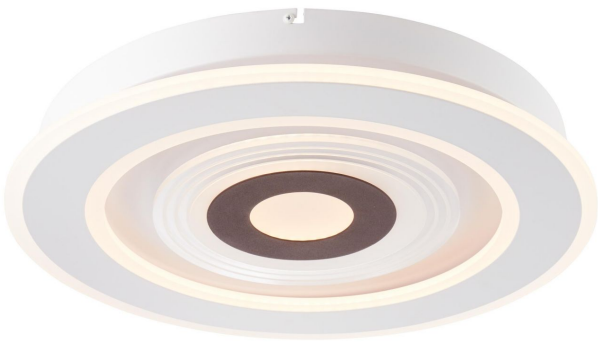

## LED Wand- und Deckenleuchte 50cm

**Artikel-Nr.:** G97186/75  
**EAN:** 4004353380808

**Höhe:** 65 mm  
**Breite:** 500 mm  
**Länge:** 500 mm  
**ø:** 500 mm  
**Gewicht:** 3,9 kg

### Beschreibung

Auf dem Flur, im Wohnzimmer oder doch lieber im Schlafzimmer? Hier können Sie sich für den Raum Ihrer Wahl entscheiden, denn die dekorative Wand- und Deckenleuchte schafft überall ein freundliches, einladendes Licht. Ob an der Wand oder direkt unter der Decke - die Installation ist überall da wo ein Stromanschluss vorhanden ist problemlos möglich.

Die langlebige **LED-Technik** macht diese Leuchten zugleich energiesparend. Das **warmweiße Licht** wird als gemütlich und behaglich empfunden. Es sorgt für eine angenehme Atmosphäre. Zum Lieferumfang dieser Leuchte gehört auch eine **Fernbedienung**. Die vielfältigen Funktionen können damit gesteuert werden. Die Helligkeit kann mit ihrer Hilfe stufenlos verändert werden. Diese Möglichkeit erweist sich in vielen Fällen als praktisch und ist auch gerade deshalb sehr nützlich, weil die Lichtausbeute auf höchster Leistungsstufe sehr hoch ist. Durch die Möglichkeit des Einstellens der Lichtfarbe kann jede gewünschte Lichtstimmung hergestellt werden. Die **CCT-Technologie** ermöglicht den Wechsel der Farbe im Spektrum von warmweiß (3000K) bis tageslichtweiß (6000K). Eine Minimalbeleuchtung im Dunkeln können Sie auf Wunsch durch die integrierte **Nachtlichtfunktion** einstellen. Im Lieferumfang enthalten ist sämtliches benötigtes Montagematerial. Im Lieferumfang sind auch die Batterien zum Betrieb der Fernbedienung enthalten.

### Produktdetails

- stufenlos dimmbar
- steuerbar über Fernbedienung
- Lichtfarbe von warmweiß über neutralweiß bis tageslichtweiß einstellbar
- mit Nachtlichtfunktion
- energiesparend und langlebig durch den Einsatz von LED-Technik