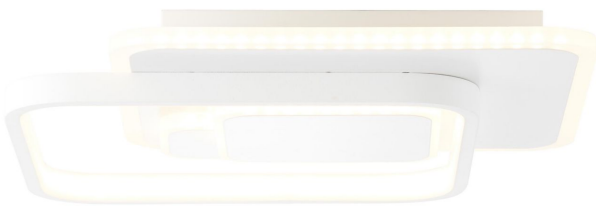

## LED Wand- und Deckenleuchte 31x31cm

Artikel-Nr.: G97128/05  
EAN: 4004353380822

Höhe: 60 mm  
Breite: 310 mm  
Länge: 310 mm  
Gewicht: 1,077 kg

### Beschreibung

Auf dem Flur, im Wohnzimmer oder doch lieber im Schlafzimmer? Hier können Sie sich für den Raum Ihrer Wahl entscheiden, denn die effektvolle Wand- und Deckenleuchte schafft überall ein freundliches, einladendes Licht. An Wand- und Decke ist die Montage möglich.

Energiesparend und langlebig ist diese Leuchte durch die Verwendung von **LED-Technik**. Die Wand- und Deckenleuchte strahlt wohnliches, **warmweißes** Licht in den Raum hinein und verleiht diesem ein gemütliches Flair. Sämtliches benötigtes Installationsmaterial ist im Lieferumfang direkt enthalten.

### Farbe & Material

Farbe: weiß  
Material: Metall/Kunststoff