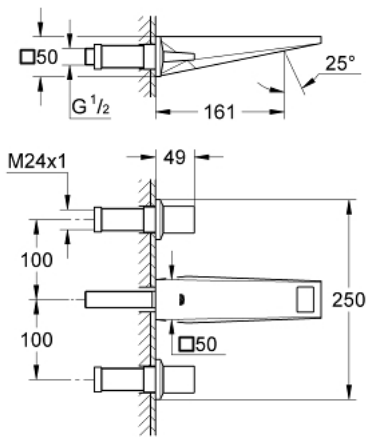

20 346 000 ALLURE BRILLIANT 3-LOCH-WASCHTISCHBATTERIE, 1/2"

PRODUKTBESCHREIBUNG

- Wandmontage
- (ohne Unterputz-Einbaukörper)
- Fertigmontageset für
- 29 025 002
- Keramik-Oberteile 1/2", 90°
- **GROHE StarLight** Oberfläche
- **GROHE EcoJoy 5,0 l/min. Durchflusskonstanthalter**
- Auslauf mit integriertem Mousseur
- Stichmaß 200 mm
- **Ausladung 161 mm**

20 346 000 **ALLURE BRILLIANT 3-LOCH-WASCHTISCHBATTERIE, 1/2"**

ERSATZTEILE

- 1: Griff (Bestell-Nr. 48225000)
- 2: Griff (Bestell-Nr. 48226000)
- 3: Spindelverlängerung (Bestell-Nr. 45988000)
- 4: Wasserführung (Bestell-Nr. 46794000)