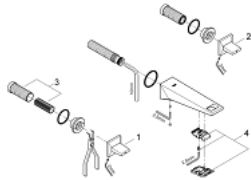

20 346 000 ALLURE BRILLIANT 3-LOCH-WASCHTISCHBATTERIE, 1/2"

PRODUKTBESCHREIBUNG

- Wandmontage
- (ohne Unterputz-Einbaukörper)
- Fertigmontageset für
- 29 025 002
- Keramik-Oberteile 1/2", 90°
- **GROHE StarLight** Oberfläche
- **GROHE EcoJoy 5,0 l/min. Durchflusskonstanthalter**
- Auslauf mit integriertem Mousseur
- Stichmaß 200 mm
- **Ausladung 161 mm**

20 346 000 **ALLURE BRILLIANT 3-LOCH-WASCHTISCHBATTERIE, 1/2"**

ERSATZTEILE

- 1: Griff (Bestell-Nr. 48225000)
- 2: Griff (Bestell-Nr. 48226000)
- 3: Spindelverlängerung (Bestell-Nr. 45988000)
- 4: Wasserführung (Bestell-Nr. 46794000)