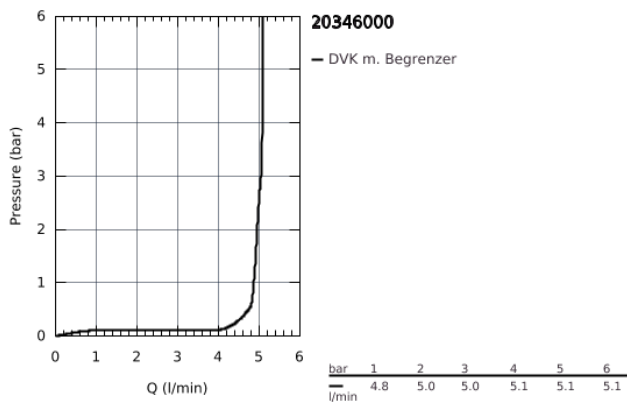

20 346 000 ALLURE BRILLIANT 3-LOCH-WASCHTISCHBATTERIE, 1/2"

PRODUKTBESCHREIBUNG

- Wandmontage
- (ohne Unterputz-Einbaukörper)
- Fertigmontageset für
- 29 025 002
- Keramik-Oberteile 1/2", 90°
- **GROHE StarLight** Oberfläche
- **GROHE EcoJoy 5,0 l/min. Durchflusskonstanthalter**
- Auslauf mit integriertem Mousseur
- Stichmaß 200 mm
- **Ausladung 161 mm**

20 346 000 **ALLURE BRILLIANT 3-LOCH-WASCHTISCHBATTERIE, 1/2"**

ERSATZTEILE

- 1: Griff (Bestell-Nr. 48225000)
- 2: Griff (Bestell-Nr. 48226000)
- 3: Spindelverlängerung (Bestell-Nr. 45988000)
- 4: Wasserführung (Bestell-Nr. 46794000)