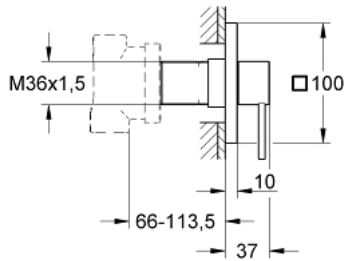

### PRODUKTBESCHREIBUNG

- Fertigmontageset für
- 29 033
- (ohne Unterputz-Einbaukörper)
- Rosette mit Bajonettverschluss
- **GROHE StarLight** Oberfläche