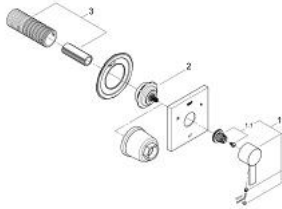

### PRODUKTBESCHREIBUNG

- Fertigmontageset für
- 29 033
- (ohne Unterputz-Einbaukörper)
- Rosette mit Bajonettverschluss
- **GROHE StarLight** Oberfläche

### ERSATZTEILE

1: Griff (Bestell-Nr. 48043000)

1.1: Griffbefestigung (Bestell-Nr. 45186000)

2: Spindelverlängerung (Bestell-Nr. 48064000)

3: Verlängerungsset (Bestell-Nr. 45439000)