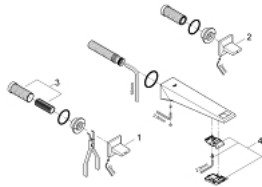

20 348 000 ALLURE BRILLIANT 3-LOCH-WASCHTISCHBATTERIE, 1/2"

PRODUKTBESCHREIBUNG

- Wandmontage
- (ohne Unterputz-Einbaukörper)
- Fertigmontageset für
- 29 025 002
- Keramik-Oberteile 1/2", 90°
- **GROHE StarLight** Oberfläche
- **GROHE EcoJoy 5,0 l/min. Durchflusskonstanthalter**
- Auslauf mit integriertem Mousseur
- Stichmaß 200 mm
- **Ausladung 210 mm**

20 348 000 **ALLURE BRILLIANT 3-LOCH-WASCHTISCHBATTERIE, 1/2"**

ERSATZTEILE

- 1: Griff (Bestell-Nr. 48225000)
- 2: Griff (Bestell-Nr. 48226000)
- 3: Spindelverlängerung (Bestell-Nr. 45988000)
- 4: Wasserführung (Bestell-Nr. 46794000)