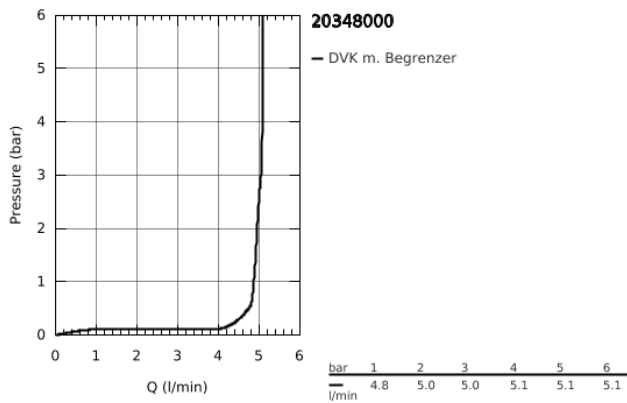

20 348 000 ALLURE BRILLIANT 3-LOCH-WASCHTISCHBATTERIE, 1/2"

PRODUKTBESCHREIBUNG

- Wandmontage
- (ohne Unterputz-Einbaukörper)
- Fertigmontageset für
- 29 025 002
- Keramik-Oberteile 1/2", 90°
- **GROHE StarLight** Oberfläche
- **GROHE EcoJoy 5,0 l/min. Durchflusskonstanthalter**
- Auslauf mit integriertem Mousseur
- Stichmaß 200 mm
- **Ausladung 210 mm**

20 348 000 **ALLURE BRILLIANT 3-LOCH-WASCHTISCHBATTERIE, 1/2"**

ERSATZTEILE

- 1: Griff (Bestell-Nr. 48225000)
- 2: Griff (Bestell-Nr. 48226000)
- 3: Spindelverlängerung (Bestell-Nr. 45988000)
- 4: Wasserführung (Bestell-Nr. 46794000)