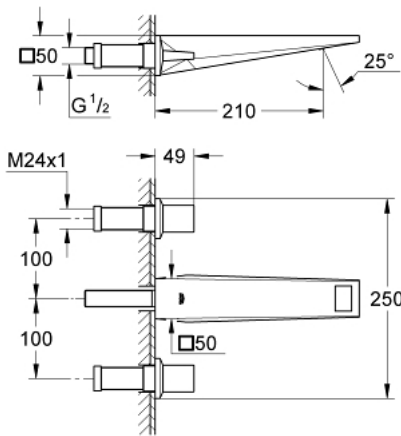

20 348 000 ALLURE BRILLIANT 3-LOCH-WASCHTISCHBATTERIE, 1/2"

PRODUKTBESCHREIBUNG

- Wandmontage
- (ohne Unterputz-Einbaukörper)
- Fertigmontageset für
- 29 025 002
- Keramik-Oberteile 1/2", 90°
- **GROHE StarLight** Oberfläche
- **GROHE EcoJoy 5,0 l/min. Durchflusskonstanthalter**
- Auslauf mit integriertem Mousseur
- Stichmaß 200 mm
- **Ausladung 210 mm**

20 348 000 **ALLURE BRILLIANT 3-LOCH-WASCHTISCHBATTERIE, 1/2"**

ERSATZTEILE

- 1: Griff (Bestell-Nr. 48225000)
- 2: Griff (Bestell-Nr. 48226000)
- 3: Spindelverlängerung (Bestell-Nr. 45988000)
- 4: Wasserführung (Bestell-Nr. 46794000)