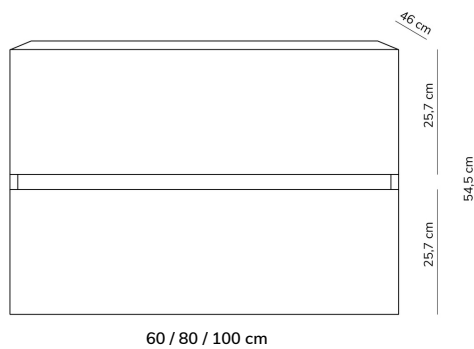

Mueble de baño DENVER

FICHA TÉCNICA DE PRODUCTO

BAUHAUS

DESCRIPCIÓN

- Mueble montado.
- Fácil instalación.
- Suspendido a la pared, soportes y herrajes incluidos.
- Aspecto moderno y minimalista.
- Distribución 2 cajones sin tirador. Apertura mediante uñero.
- Cajones textiles de apertura parcial y cierre amortiguado.
- Mejora la ordenación en el baño.
- Ergonomía y confort diseñado para el uso diario.
- Salva sifón centrado al mueble.
- Lavabo, grifería y espejo no incluidos.
- Lavabo recomendado: encimera cerámica de 1 seno centrado.

Fabricado en España, EU

CARACTERÍSTICAS TÉCNICAS

Melamina
16mm

Soft close

Guías
Hettich

Mueble
Montado

MEDIDAS DISPONIBLES

- Mueble (largo) 60, 80, 100 cm
- Mueble (altura) 54,5 cm
- Mueble (fondo) 46 cm