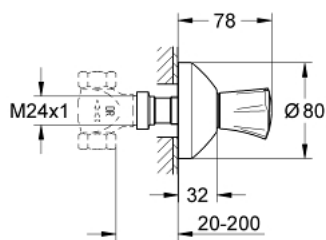

### PRODUKTBESCHREIBUNG

- für Rapido C (35 028)
- für UP-Ventile, 1/2", 3/4", 1"
- Einbautiefe stufenlos einstellbar
- 20 - 200 mm
- Rosette mit Wandabdichtung
- schraubbar
- Metallgriff
- wärmeisoliert
- **Markierung blau**
- **GROHE StarLight** Oberfläche

19 806 001 **COSTA UP-VENTIL OBERBAU**

**ERSATZTEILE**

1: Griff Costa L (Bestell-Nr. 45994000)

1.1: Schnappeinsatz (Bestell-Nr. 0538600M)

2: Spindelverlängerung (Bestell-Nr. 45204000)

3: Rosette (Bestell-Nr. 45219000)

4: Verlängerungsset, 200 mm (Bestell-Nr. 45203000)

5: Schraube für Costa/Avina (Bestell-Nr. 48013000)\*

\*Sonderzubehör