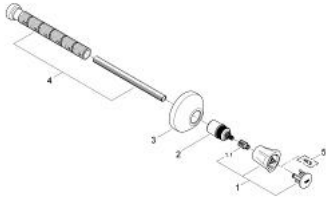

### PRODUKTBESCHREIBUNG

- für Rapido C (35 028)
- für UP-Ventile, 1/2", 3/4", 1"
- Einbautiefe stufenlos einstellbar
- 20 - 200 mm
- Rosette mit Wandabdichtung
- schraubbar
- Metallgriff
- wärmeisoliert
- **Markierung blau**
- **GROHE StarLight** Oberfläche

19 806 001 **COSTA UP-VENTIL OBERBAU**

**ERSATZTEILE**

1: Griff Costa L (Bestell-Nr. 45994000)

1.1: Schnappeinsatz (Bestell-Nr. 0538600M)

2: Spindelverlängerung (Bestell-Nr. 45204000)

3: Rosette (Bestell-Nr. 45219000)

4: Verlängerungsset, 200 mm (Bestell-Nr. 45203000)

5: Schraube für Costa/Avina (Bestell-Nr. 48013000)\*

\*Sonderzubehör