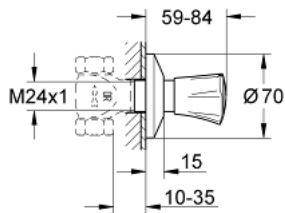

### PRODUKTBESCHREIBUNG

- für UP-Ventile, 1/2", 3/4", 1"
- Einbautiefe stufenlos einstellbar
- 10 - 35 mm
- Metallgriff
- wärmeisoliert
- **Markierung rot**
- Schubrosette
- **GROHE StarLight** Oberfläche

### ERSATZTEILE

1: Griff Costa L (Bestell-Nr. 45994000)

1.1: Schnappeinsatz (Bestell-Nr. 0538600M)

2: Hülse 1/2" (Bestell-Nr. 06688000)

3: Spindelverlängerung (Bestell-Nr. 45201000)

3.1: Clip (Bestell-Nr. 0256900M)

4: Rosette (Bestell-Nr. 06386000)

5: Verlängerung für Mengenregler (Bestell-Nr. 45565000)\*

6: Schraube für Costa/Avina (Bestell-Nr. 48013000)\*

\*Sonderzubehör