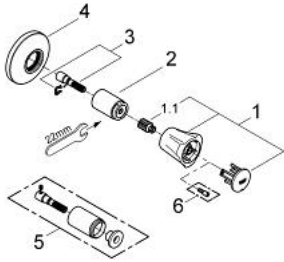

### PRODUKTBESCHREIBUNG

- für UP-Ventile, 1/2", 3/4", 1"
- Einbautiefe stufenlos einstellbar
- 10 - 35 mm
- Metallgriff
- wärmeisoliert
- **Markierung rot**
- Schubrosette
- **GROHE StarLight** Oberfläche

### ERSATZTEILE

1: Griff Costa L (Bestell-Nr. 45994000)

1.1: Schnappeinsatz (Bestell-Nr. 0538600M)

2: Hülse 1/2" (Bestell-Nr. 06688000)

3: Spindelverlängerung (Bestell-Nr. 45201000)

3.1: Clip (Bestell-Nr. 0256900M)

4: Rosette (Bestell-Nr. 06386000)

5: Verlängerung für Mengenregler (Bestell-Nr. 45565000)\*

6: Schraube für Costa/Avina (Bestell-Nr. 48013000)\*

\*Sonderzubehör