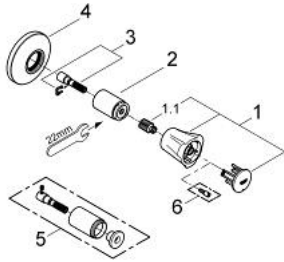

19 854 001 **COSTA UP-VENTIL OBERBAU**

PRODUKTBESCHREIBUNG

- für UP-Ventile, 1/2", 3/4", 1"
- Einbautiefe stufenlos einstellbar
- 10 - 35 mm
- Metallgriff
- wärmeisoliert
- **Markierung blau**
- Schubrosette
- **GROHE StarLight** Oberfläche

19 854 001 COSTA UP-VENTIL OBERBAU

ERSATZTEILE

- 1: Griff Costa L (Bestell-Nr. 45994000)
- 1.1: Schnappeinsatz (Bestell-Nr. 0538600M)
- 2: Hülse 1/2" (Bestell-Nr. 06688000)
- 3: Spindelverlängerung (Bestell-Nr. 45201000)
- 3.1: Clip (Bestell-Nr. 0256900M)
- 4: Rosette (Bestell-Nr. 06386000)
- 5: Verlängerung für Mengenregler (Bestell-Nr. 45565000)*
- 6: Schraube für Costa/Avina (Bestell-Nr. 48013000)*