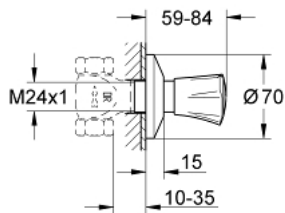

19 854 001 **COSTA UP-VENTIL OBERBAU**

PRODUKTBESCHREIBUNG

- für UP-Ventile, 1/2", 3/4", 1"
- Einbautiefe stufenlos einstellbar
- 10 - 35 mm
- Metallgriff
- wärmeisoliert
- **Markierung blau**
- Schubrosette
- **GROHE StarLight** Oberfläche

19 854 001 COSTA UP-VENTIL OBERBAU

ERSATZTEILE

- 1: Griff Costa L (Bestell-Nr. 45994000)
- 1.1: Schnappeinsatz (Bestell-Nr. 0538600M)
- 2: Hülse 1/2" (Bestell-Nr. 06688000)
- 3: Spindelverlängerung (Bestell-Nr. 45201000)
- 3.1: Clip (Bestell-Nr. 0256900M)
- 4: Rosette (Bestell-Nr. 06386000)
- 5: Verlängerung für Mengenregler (Bestell-Nr. 45565000)*
- 6: Schraube für Costa/Avina (Bestell-Nr. 48013000)*