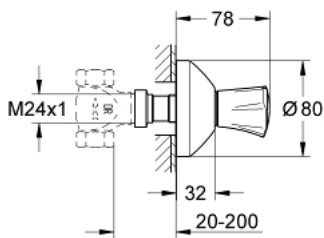

### PRODUKTBESCHREIBUNG

- für Rapido C (35 028)
- für UP-Ventile, 1/2", 3/4", 1"
- Einbautiefe stufenlos einstellbar
- 20 - 200 mm
- Rosette mit Wandabdichtung
- schraubbar
- Metallgriff
- wärmeisoliert
- **Markierung rot**
- **GROHE StarLight** Oberfläche

### ERSATZTEILE

1: Griff Costa L (Bestell-Nr. 45994000)

1.1: Schnappeinsatz (Bestell-Nr. 0538600M)

2: Spindelverlängerung (Bestell-Nr. 45204000)

3: Rosette (Bestell-Nr. 45219000)

4: Verlängerungsset, 200 mm (Bestell-Nr. 45203000)