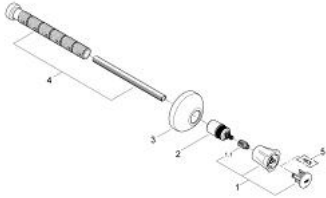

### PRODUKTBESCHREIBUNG

- für Rapido C (35 028)
- für UP-Ventile, 1/2", 3/4", 1"
- Einbautiefe stufenlos einstellbar
- 20 - 200 mm
- Rosette mit Wandabdichtung
- schraubbar
- Metallgriff
- wärmeisoliert
- **Markierung rot**
- **GROHE StarLight** Oberfläche

### ERSATZTEILE

1: Griff Costa L (Bestell-Nr. 45994000)

1.1: Schnappeinsatz (Bestell-Nr. 0538600M)

2: Spindelverlängerung (Bestell-Nr. 45204000)

3: Rosette (Bestell-Nr. 45219000)

4: Verlängerungsset, 200 mm (Bestell-Nr. 45203000)

5: Schraube für Costa/Avina (Bestell-Nr. 48013000)\*

\*Sonderzubehör