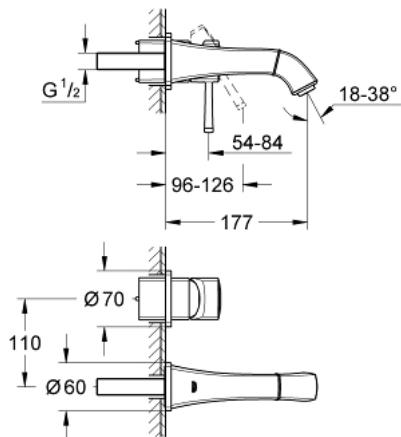

19 929 IG0 GRANDERA 2-LOCH-WASCHTISCHBATTERIE

PRODUKTBESCHREIBUNG

- Wandmontage
- Fertigmontageset für 23 319
- (ohne Unterputz-Einbaukörper)
- **GROHE StarLight** Oberfläche
- GROHE EcoJoy Wasserspar-Technologie
- **GROHE AquaGuide verstellbarer Mousseur 5,7 l/min**
- Stichmaß 110 mm
- **Ausladung 177 mm**

19 929 IG0 GRANDERA 2-LOCH-WASCHTISCHBATTERIE

ERSATZTEILE

1: Hebel (Bestell-Nr. 46833IG0)

2: Strahlregler (Bestell-Nr. 46837G00)

3: Verlängerungsset (Bestell-Nr. 46627000)*

*Sonderzubehör