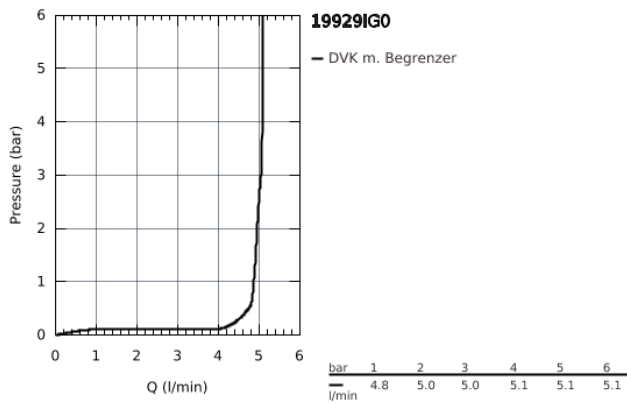

19 929 IG0 GRANDERA 2-LOCH-WASCHTISCHBATTERIE

PRODUKTBESCHREIBUNG

- Wandmontage
- Fertigmontageset für 23 319
- (ohne Unterputz-Einbaukörper)
- **GROHE StarLight** Oberfläche
- GROHE EcoJoy Wasserspar-Technologie
- **GROHE AquaGuide verstellbarer Mousseur 5,7 l/min**
- Stichmaß 110 mm
- **Ausladung 177 mm**

19 929 IG0 GRANDERA 2-LOCH-WASCHTISCHBATTERIE

ERSATZTEILE

1: Hebel (Bestell-Nr. 46833IG0)

2: Strahlregler (Bestell-Nr. 46837G00)

3: Verlängerungsset (Bestell-Nr. 46627000)*

*Sonderzubehör