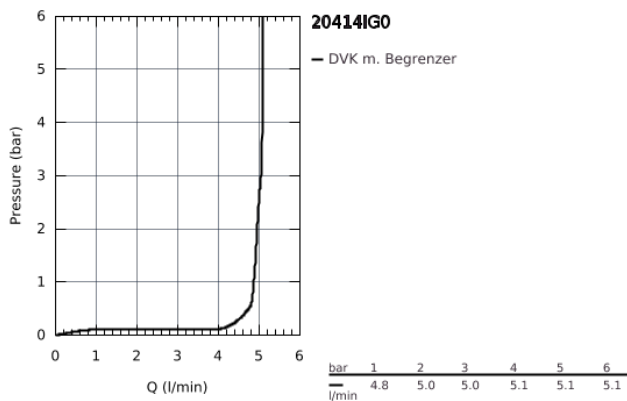

20 414 IG0 GRANDERA 3-LOCH-WASCHTISCHBATTERIE, 1/2"

PRODUKTBESCHREIBUNG

- Wandmontage
- Fertigmontageset für 29 025 002
- (ohne Unterputz-Einbaukörper)
- Keramik-Oberteile 1/2", 90°
- **GROHE StarLight** Oberfläche
- GROHE EcoJoy Wasserspar-Technologie
- **GROHE AquaGuide** verstellbarer Mousseur 5,7 l/min
- Stichmaß 200 mm
- **Ausladung 177 mm**

20 414 IG0 **GRANDERA 3-LOCH-WASCHTISCHBATTERIE, 1/2"**

ERSATZTEILE

- 1: Griff Grandera, Markierung rot (Bestell-Nr. 48198IG0)
- 2: Griff Grandera, Markierung blau (Bestell-Nr. 48199IG0)
- 3: Strahlregler (Bestell-Nr. 46837G00)
- 4: Spindelverlängerung (Bestell-Nr. 45988000)