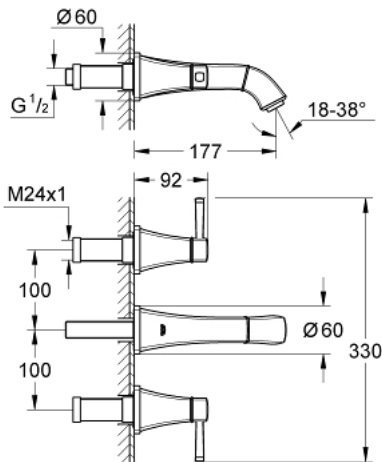

20 414 IG0 GRANDERA 3-LOCH-WASCHTISCHBATTERIE, 1/2"

PRODUKTBESCHREIBUNG

- Wandmontage
- Fertigmontageset für 29 025 002
- (ohne Unterputz-Einbaukörper)
- Keramik-Oberteile 1/2", 90°
- **GROHE StarLight** Oberfläche
- GROHE EcoJoy Wasserspar-Technologie
- **GROHE AquaGuide** verstellbarer Mousseur 5,7 l/min
- Stichmaß 200 mm
- **Ausladung 177 mm**

20 414 IG0 **GRANDERA 3-LOCH-WASCHTISCHBATTERIE, 1/2"**

ERSATZTEILE

- 1: Griff Grandera, Markierung rot (Bestell-Nr. 48198IG0)
- 2: Griff Grandera, Markierung blau (Bestell-Nr. 48199IG0)
- 3: Strahlregler (Bestell-Nr. 46837G00)
- 4: Spindelverlängerung (Bestell-Nr. 45988000)