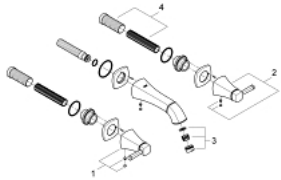

20 414 IG0 GRANDERA 3-LOCH-WASCHTISCHBATTERIE, 1/2"

PRODUKTBESCHREIBUNG

- Wandmontage
- Fertigmontageset für 29 025 002
- (ohne Unterputz-Einbaukörper)
- Keramik-Oberteile 1/2", 90°
- **GROHE StarLight** Oberfläche
- GROHE EcoJoy Wasserspar-Technologie
- **GROHE AquaGuide** verstellbarer Mousseur 5,7 l/min
- Stichmaß 200 mm
- **Ausladung 177 mm**

20 414 IG0 **GRANDERA 3-LOCH-WASCHTISCHBATTERIE, 1/2"**

ERSATZTEILE

- 1: Griff Grandera, Markierung rot (Bestell-Nr. 48198IG0)
- 2: Griff Grandera, Markierung blau (Bestell-Nr. 48199IG0)
- 3: Strahlregler (Bestell-Nr. 46837G00)
- 4: Spindelverlängerung (Bestell-Nr. 45988000)