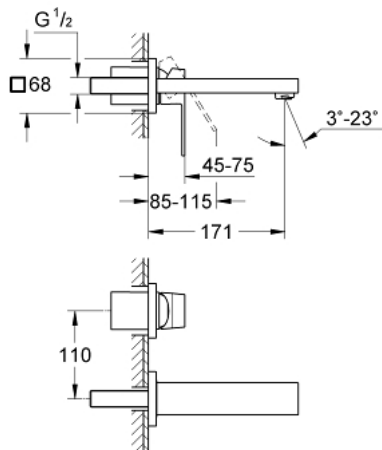

19 895 000 EUROCUBE 2-LOCH-WASCHTISCHBATTERIE

PRODUKTBESCHREIBUNG

- Wandmontage
- Fertigmontageset für 23 200
- (ohne Unterputz-Einbaukörper)
- **GROHE StarLight** Oberfläche
- **GROHE AquaGuide** verstellbarer Mousseur
- Stichmaß 110 mm
- **Ausladung 171 mm**

19 895 000 EUROCUBE 2-LOCH-WASCHTISCHBATTERIE

ERSATZTEILE

1: Hebel (Bestell-Nr. 46802000)

2: Strahlregler (Bestell-Nr. 64451000)

3: Verlängerungsset (Bestell-Nr. 46627000)*

*Sonderzubehör