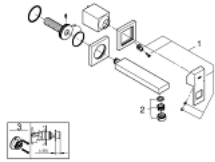

19 895 000 EUROCUBE 2-LOCH-WASCHTISCHBATTERIE

PRODUKTBESCHREIBUNG

- Wandmontage
- Fertigmontageset für 23 200
- (ohne Unterputz-Einbaukörper)
- **GROHE StarLight** Oberfläche
- **GROHE AquaGuide** verstellbarer Mousseur
- Stichmaß 110 mm
- **Ausladung 171 mm**

19 895 000 EUROCUBE 2-LOCH-WASCHTISCHBATTERIE

ERSATZTEILE

1: Hebel (Bestell-Nr. 46802000)

2: Strahlregler (Bestell-Nr. 64451000)

3: Verlängerungsset (Bestell-Nr. 46627000)*

*Sonderzubehör