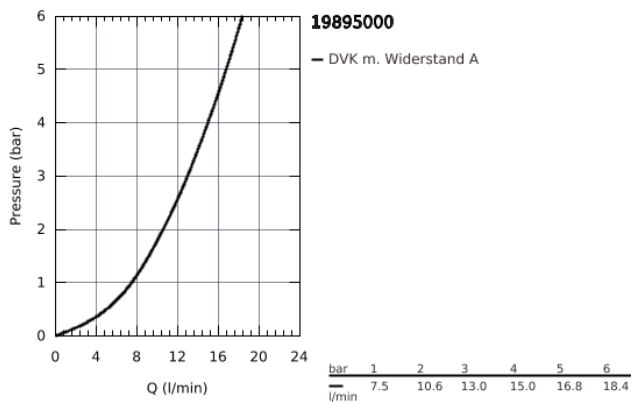

19 895 000 EUROCUBE 2-LOCH-WASCHTISCHBATTERIE

PRODUKTBESCHREIBUNG

- Wandmontage
- Fertigmontageset für 23 200
- (ohne Unterputz-Einbaukörper)
- **GROHE StarLight** Oberfläche
- **GROHE AquaGuide** verstellbarer Mousseur
- Stichmaß 110 mm
- **Ausladung 171 mm**

19 895 000 EUROCUBE 2-LOCH-WASCHTISCHBATTERIE

ERSATZTEILE

1: Hebel (Bestell-Nr. 46802000)

2: Strahlregler (Bestell-Nr. 64451000)

3: Verlängerungsset (Bestell-Nr. 46627000)*

*Sonderzubehör