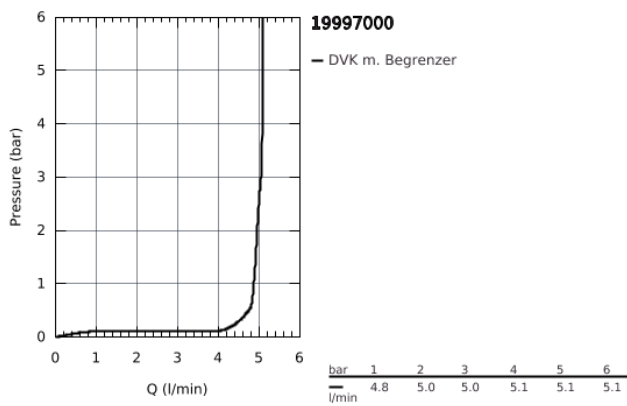

19 997 000 EUROCUBE JOY 2-LOCH-WASCHTISCHBATTERIE

PRODUKTBESCHREIBUNG

- Wandmontage
- Fertigmontageset für 23 429
- (ohne Unterputz-Einbaukörper)
- **GROHE EcoJoy 5,7 l/min SpeedClean Mousseur**
- Stichmaß 110 mm
- **Ausladung 170 mm**

19 997 000 **EUROCUBE JOY 2-LOCH-WASCHTISCHBATTERIE**

ERSATZTEILE

1: Hebel (Bestell-Nr. 46946000)

2: Mousseur (Bestell-Nr. 48159000)

3: Verlängerungsset, 25 mm (Bestell-Nr. 46901000)*

*Sonderzubehör