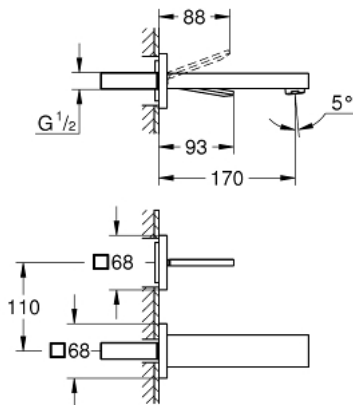

19 997 000 EUROCUBE JOY 2-LOCH-WASCHTISCHBATTERIE

PRODUKTBESCHREIBUNG

- Wandmontage
- Fertigmontageset für 23 429
- (ohne Unterputz-Einbaukörper)
- **GROHE EcoJoy 5,7 l/min SpeedClean Mousseur**
- Stichmaß 110 mm
- **Ausladung 170 mm**

19 997 000 **EUROCUBE JOY 2-LOCH-WASCHTISCHBATTERIE**

ERSATZTEILE

1: Hebel (Bestell-Nr. 46946000)

2: Mousseur (Bestell-Nr. 48159000)

3: Verlängerungsset, 25 mm (Bestell-Nr. 46901000)*

*Sonderzubehör