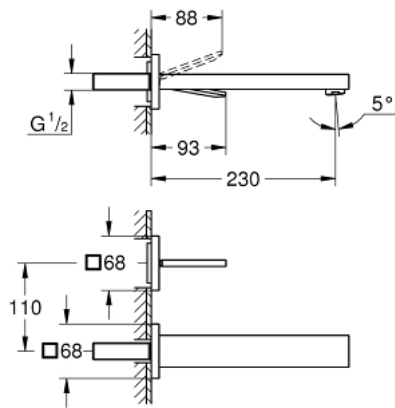

19 998 000 EUROCUBE JOY 2-LOCH-WASCHTISCHBATTERIE

PRODUKTBESCHREIBUNG

- Wandmontage
- (ohne Unterputz-Einbaukörper)
- Fertigmontageset für
- 23 429
- GROHE StarLight Oberfläche
- **GROHE EcoJoy 5,7 l/min SpeedClean Mousseur**
- Stichmaß 110 mm
- **Ausladung 230 mm**

19 998 000 **EUROCUBE JOY 2-LOCH-WASCHTISCHBATTERIE**

ERSATZTEILE

1: Hebel (Bestell-Nr. 46946000)

2: Mousseur (Bestell-Nr. 48159000)

3: Verlängerungsset, 25 mm (Bestell-Nr. 46901000)*

*Sonderzubehör