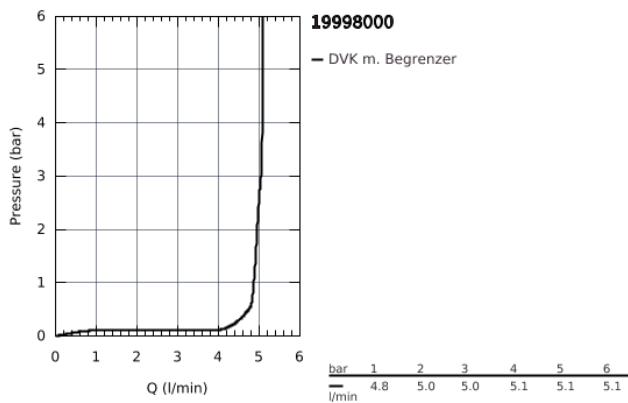

19 998 000 EUROCUBE JOY 2-LOCH-WASCHTISCHBATTERIE

PRODUKTBESCHREIBUNG

- Wandmontage
- (ohne Unterputz-Einbaukörper)
- Fertigmontageset für
- 23 429
- GROHE StarLight Oberfläche
- **GROHE EcoJoy 5,7 l/min SpeedClean Mousseur**
- Stichmaß 110 mm
- **Ausladung 230 mm**

19 998 000 **EUROCUBE JOY 2-LOCH-WASCHTISCHBATTERIE**

ERSATZTEILE

1: Hebel (Bestell-Nr. 46946000)

2: Mousseur (Bestell-Nr. 48159000)

3: Verlängerungsset, 25 mm (Bestell-Nr. 46901000)*

*Sonderzubehör