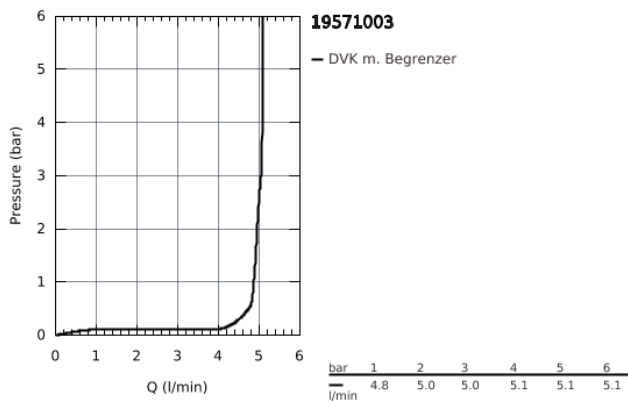

19 571 003 EUROSTYLE 2-LOCH-WASCHTISCHBATTERIE

PRODUKTBESCHREIBUNG

- Wandmontage
- (ohne Unterputz-Einbaukörper)
- Fertigmontageset für
- 23 571
- **offener Metall-Hebelgriff**
- **GROHE StarLight** Oberfläche
- **GROHE AquaGuide** verstellbarer Mousseur
- Stichmaß 110 mm
- **Ausladung 203 mm**

19 571 003 **EUROSTYLE 2-LOCH-WASCHTISCHBATTERIE**

ERSATZTEILE

1: Hebel (Bestell-Nr. 46941000)

2: Strahlregler (Bestell-Nr. 46837000)

3: Verlängerungsset (Bestell-Nr. 46943000)*

*Sonderzubehör