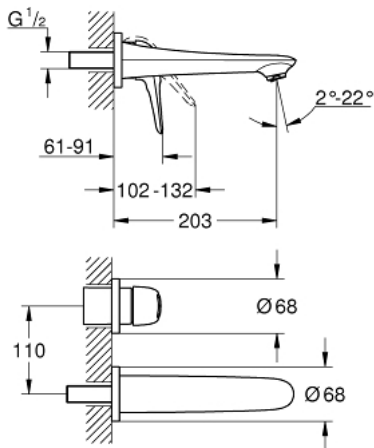

19 571 003 EUROSTYLE 2-LOCH-WASCHTISCHBATTERIE

PRODUKTBESCHREIBUNG

- Wandmontage
- (ohne Unterputz-Einbaukörper)
- Fertigmontageset für
- 23 571
- **offener Metall-Hebelgriff**
- **GROHE StarLight** Oberfläche
- **GROHE AquaGuide** verstellbarer Mousseur
- Stichmaß 110 mm
- **Ausladung 203 mm**

19 571 003 **EUROSTYLE 2-LOCH-WASCHTISCHBATTERIE**

ERSATZTEILE

1: Hebel (Bestell-Nr. 46941000)

2: Strahlregler (Bestell-Nr. 46837000)

3: Verlängerungsset (Bestell-Nr. 46943000)*

*Sonderzubehör