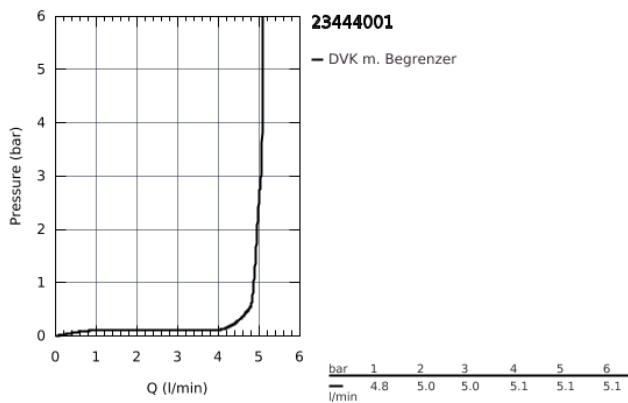

## 23 444 001 LINEARE 2-LOCH-WASCHTISCHBATTERIE

### PRODUKTBESCHREIBUNG

- Wandmontage
- Fertigmontageset für 23 571
- (ohne Unterputz-Einbaukörper)
- **GROHE StarLight** Oberfläche
- **GROHE EcoJoy 5,7 l/min Mousseur**
- **GROHE AquaGuide** verstellbarer Mousseur
- Stichmaß 110 mm
- **Ausladung 207 mm**