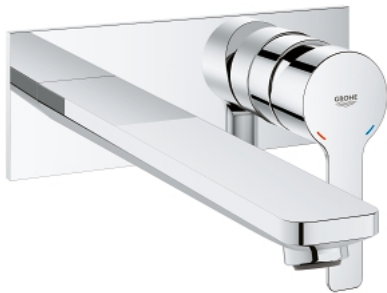

## 23 444 001 LINEARE 2-LOCH-WASCHTISCHBATTERIE

### PRODUKTBESCHREIBUNG

- Wandmontage
- Fertigmontageset für 23 571
- (ohne Unterputz-Einbaukörper)
- **GROHE StarLight** Oberfläche
- **GROHE EcoJoy 5,7 l/min Mousseur**
- **GROHE AquaGuide** verstellbarer Mousseur
- Stichmaß 110 mm
- **Ausladung 207 mm**