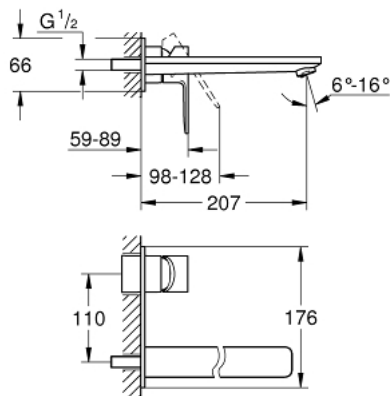

## 23 444 001 LINEARE 2-LOCH-WASCHTISCHBATTERIE

### PRODUKTBESCHREIBUNG

- Wandmontage
- Fertigmontageset für 23 571
- (ohne Unterputz-Einbaukörper)
- **GROHE StarLight** Oberfläche
- **GROHE EcoJoy 5,7 l/min Mousseur**
- **GROHE AquaGuide** verstellbarer Mousseur
- Stichmaß 110 mm
- **Ausladung 207 mm**