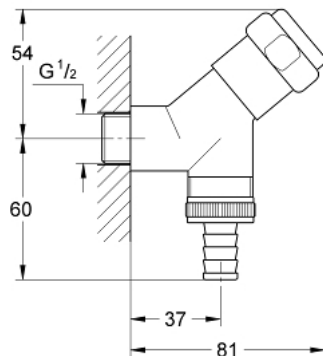

41 010 000 ORIGINAL WAS® ANSCHLUSSVENTIL 1/2"

PRODUKTBESCHREIBUNG

- Wandmontage
- Fettkammer-Oberteil 1/2" für den absperrbaren Schlauchanschluss
- Rückflussverhinderer Typ EB
- Eigensicher gegen Rückfließen
- GROHE StarLight Oberfläche

41 010 000 ORIGINAL WAS® ANSCHLUSSVENTIL 1/2"

ERSATZTEILE

1: Oberteil DN 15 (Bestell-Nr. 41818000)

1.1: Schnappeinsatz (Bestell-Nr. 4184200M)

2: Rohrbelüfter DN 20 (Bestell-Nr. 41239000)*

3: Griff (Bestell-Nr. 41000000)*