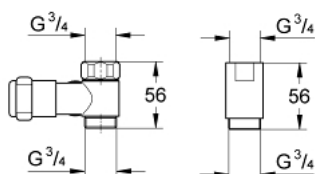

## 41 040 000 ORIGINAL WAS® VENTIL 'BATTERIE', 3/4"

### PRODUKTBESCHREIBUNG

- Wandmontage
- für Wandbatterien 1/2"
- Anschluss links
- Fettkammer-Oberteil 1/2" für den absperrbaren Schlauchanschluss
- Rückflussverhinderer Typ EB
- Distanzstück
- Eigensicher gegen Rückfließen
- **GROHE StarLight** Oberfläche
- kombinierbar mit Rohrbelüfter Bauform Typ HB 41 239 000

41 040 000 **ORIGINAL WAS® VENTIL 'BATTERIE', 3/4"**

**ERSATZTEILE**

1: Oberteil DN 15 (Bestell-Nr. 41818000)

1.1: Schnappeinsatz (Bestell-Nr. 4184200M)

2: Rohrbelüfter DN 20 (Bestell-Nr. 41239000)\*

3: Verschlusskappe DN 20 (Bestell-Nr. 41826000)\*