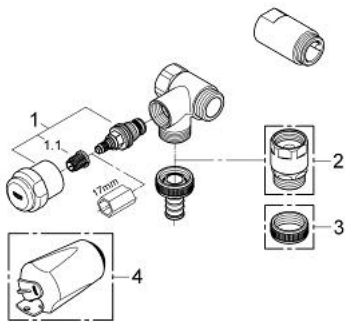

## 41 040 000 ORIGINAL WAS® VENTIL 'BATTERIE', 3/4"

### PRODUKTBESCHREIBUNG

- Wandmontage
- für Wandbatterien 1/2"
- Anschluss links
- Fettkammer-Oberteil 1/2" für den absperrbaren Schlauchanschluss
- Rückflussverhinderer Typ EB
- Distanzstück
- Eigensicher gegen Rückfließen
- **GROHE StarLight** Oberfläche
- kombinierbar mit Rohrbelüfter Bauform Typ HB 41 239 000

41 040 000 **ORIGINAL WAS® VENTIL 'BATTERIE', 3/4"**

**ERSATZTEILE**

1: Oberteil DN 15 (Bestell-Nr. 41818000)

1.1: Schnappeinsatz (Bestell-Nr. 4184200M)

2: Rohrbelüfter DN 20 (Bestell-Nr. 41239000)\*

3: Verschlusskappe DN 20 (Bestell-Nr. 41826000)\*