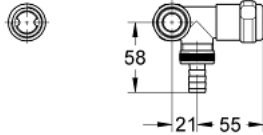

41 043 000 ORIGINAL WAS® VENTIL 'BATTERIE', 3/4"

PRODUKTBESCHREIBUNG

- Wandmontage
- für Wandbatterien 1/2"
- Anschluss rechts
- Fettkammer-Oberteil 1/2" für den absperrbaren Schlauchanschluss
- Rückflussverhinderer Typ EB
- Distanzstück
- Eigensicher gegen Rückfließen
- **GROHE StarLight** Oberfläche
- kombinierbar mit Rohrbelüfter Bauform Typ HB 41 239 000

41 043 000 **ORIGINAL WAS® VENTIL 'BATTERIE', 3/4"**

ERSATZTEILE

1: Oberteil DN 15 (Bestell-Nr. 41818000)

1.1: Schnappeinsatz (Bestell-Nr. 4184200M)

2: Rohrbelüfter DN 20 (Bestell-Nr. 41239000)*

3: Verschlusskappe DN 20 (Bestell-Nr. 41826000)*