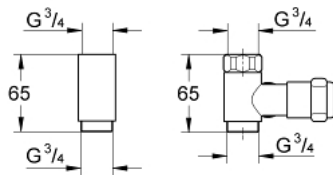

41 043 000 ORIGINAL WAS® VENTIL 'BATTERIE', 3/4"

PRODUKTBESCHREIBUNG

- Wandmontage
- für Wandbatterien 1/2"
- Anschluss rechts
- Fettkammer-Oberteil 1/2" für den absperrbaren Schlauchanschluss
- Rückflussverhinderer Typ EB
- Distanzstück
- Eigensicher gegen Rückfließen
- **GROHE StarLight** Oberfläche
- kombinierbar mit Rohrbelüfter Bauform Typ HB 41 239 000

41 043 000 **ORIGINAL WAS® VENTIL 'BATTERIE', 3/4"**

ERSATZTEILE

1: Oberteil DN 15 (Bestell-Nr. 41818000)

1.1: Schnappeinsatz (Bestell-Nr. 4184200M)

2: Rohrbelüfter DN 20 (Bestell-Nr. 41239000)*

3: Verschlusskappe DN 20 (Bestell-Nr. 41826000)*