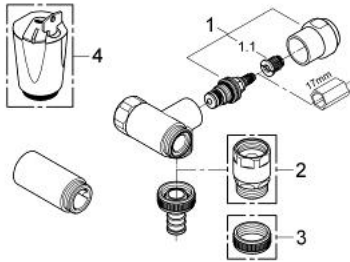

41 043 000 ORIGINAL WAS® VENTIL 'BATTERIE', 3/4"

PRODUKTBESCHREIBUNG

- Wandmontage
- für Wandbatterien 1/2"
- Anschluss rechts
- Fettkammer-Oberteil 1/2" für den absperrbaren Schlauchanschluss
- Rückflussverhinderer Typ EB
- Distanzstück
- Eigensicher gegen Rückfließen
- **GROHE StarLight** Oberfläche
- kombinierbar mit Rohrbelüfter Bauform Typ HB 41 239 000

41 043 000 **ORIGINAL WAS® VENTIL 'BATTERIE', 3/4"**

ERSATZTEILE

1: Oberteil DN 15 (Bestell-Nr. 41818000)

1.1: Schnappeinsatz (Bestell-Nr. 4184200M)

2: Rohrbelüfter DN 20 (Bestell-Nr. 41239000)*

3: Verschlusskappe DN 20 (Bestell-Nr. 41826000)*