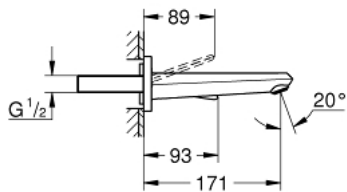

### PRODUKTBESCHREIBUNG

- Wandmontage
- Fertigmontageset für  
• 23 429
- (ohne Unterputz-Einbaukörper)
- **GROHE StarLight** Oberfläche
- **GROHE EcoJoy 5,7 l/min SpeedClean Mousseur**
- Stichmaß 110 mm
- **Ausladung 171 mm**

### ERSATZTEILE

1: Hebel (Bestell-Nr. 46906000)

2: Mousseur (Bestell-Nr. 48159000)

3: Verlängerungsset, 25 mm (Bestell-Nr. 46901000)\*

\*Sonderzubehör