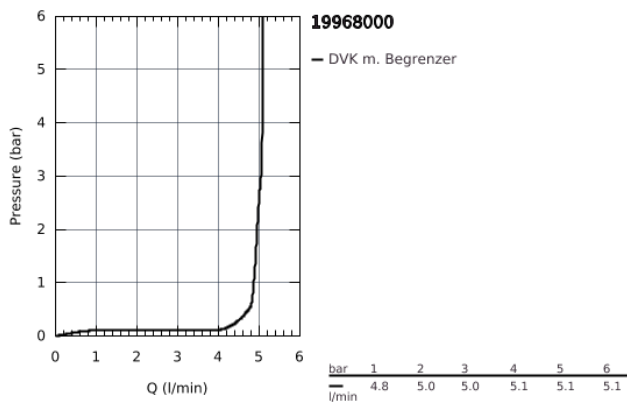

## 19 968 000 EURODISC JOY 2-LOCH-WASCHTISCHBATTERIE

### PRODUKTBESCHREIBUNG

- Wandmontage
- Fertigmontageset für  
• 23 429
- (ohne Unterputz-Einbaukörper)
- **GROHE StarLight** Oberfläche
- **GROHE EcoJoy 5,7 l/min SpeedClean Mousseur**
- Stichmaß 110 mm
- **Ausladung 171 mm**