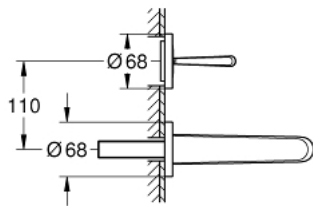

## 19 968 000 EURODISC JOY 2-LOCH-WASCHTISCHBATTERIE

### PRODUKTBESCHREIBUNG

- Wandmontage
- Fertigmontageset für  
• 23 429
- (ohne Unterputz-Einbaukörper)
- **GROHE StarLight** Oberfläche
- **GROHE EcoJoy 5,7 l/min SpeedClean Mousseur**
- Stichmaß 110 mm
- **Ausladung 171 mm**

### ERSATZTEILE

1: Hebel (Bestell-Nr. 46906000)

2: Mousseur (Bestell-Nr. 48159000)

3: Verlängerungsset, 25 mm (Bestell-Nr. 46901000)\*

\*Sonderzubehör